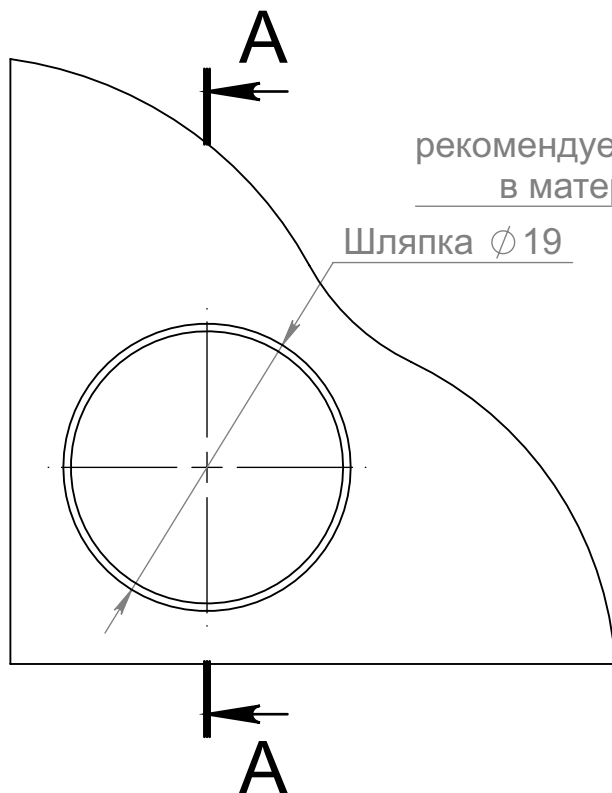

A-A

Установочный винт M10x10мм
Размеры.

**Дистанционный
держатель серии
YD-648N-19**

Установочный винт M10x10мм

Размеры.

ADV-CAPS

крепеж для рекламы
+7 (495) 969-00-08
WWW.ADV-CAPS.RU

**Размерный ряд серии:
YD-648N-19**

**Вид на отступ с
тыльной стороны:**