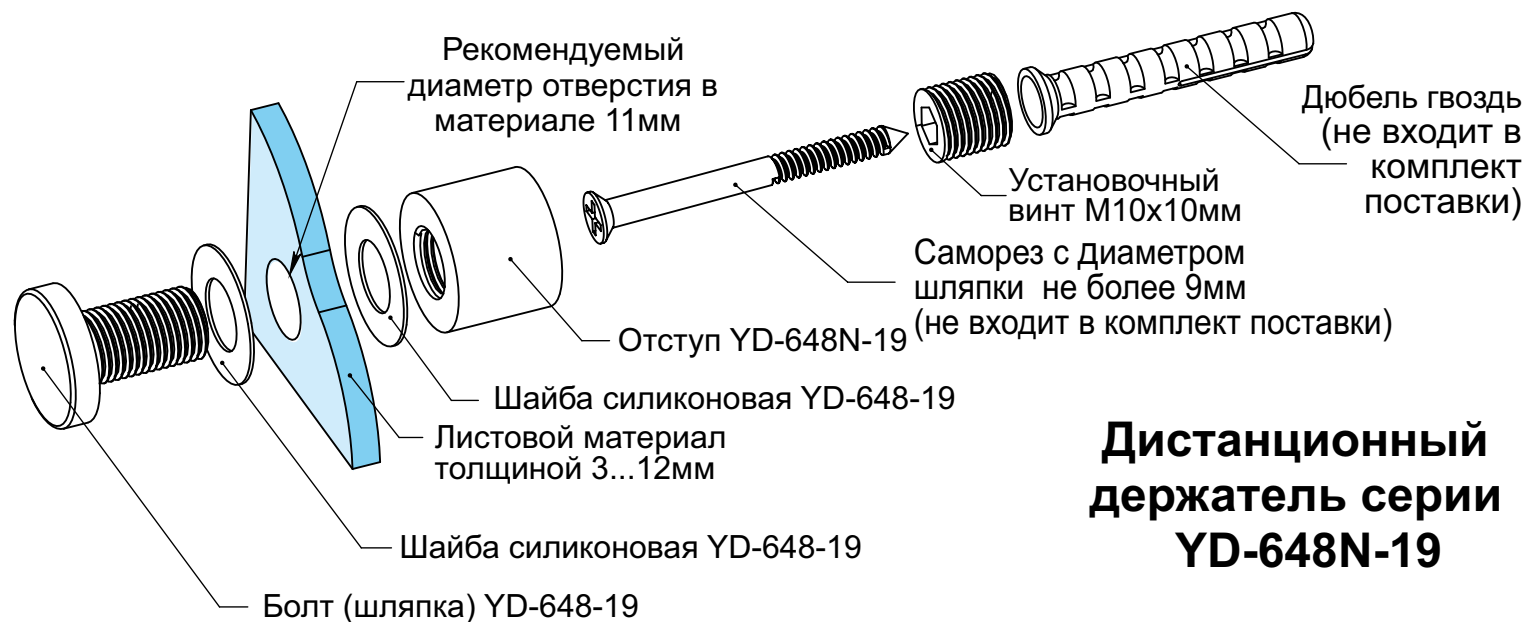

A-A

Установочный винт M10x10мм
Размеры.

**Дистанционный
держатель серии
YD-648N-19**

Установочный винт M10x10мм

Размеры.

ADV-CAPS

крепеж для рекламы
+7 (495) 969-00-08
WWW.ADV-CAPS.RU

**Размерный ряд серии:
YD-648N-19**

**Вид на отступ с
тыльной стороны:**