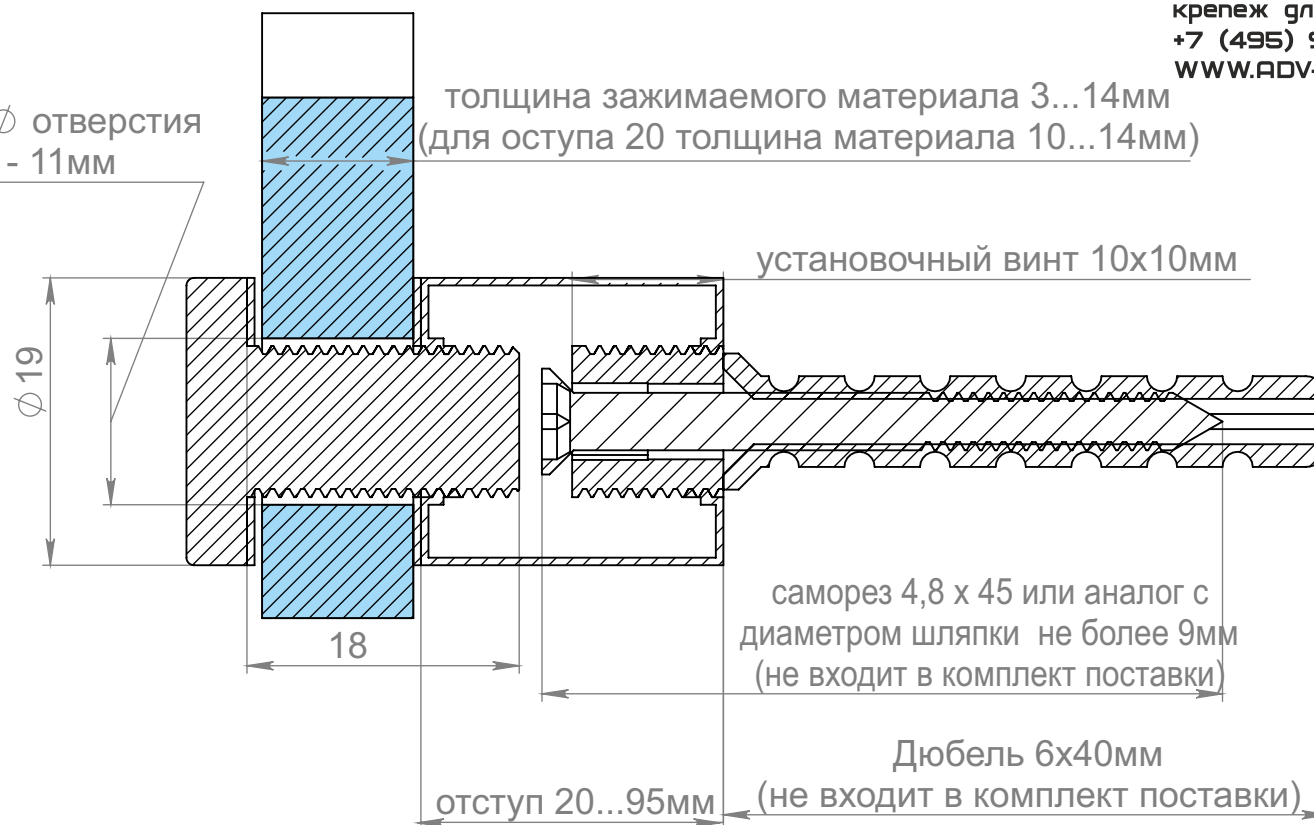

A-A

Установочный винт M10x10мм
Размеры.

**Дистанционный
держатель серии
YD-648N-19**

Установочный винт M10x10мм

Размеры.

ADV-CAPS

крепеж для рекламы
+7 (495) 969-00-08
WWW.ADV-CAPS.RU

**Размерный ряд серии:
YD-648N-19**

**Вид на отступ с
тыльной стороны:**