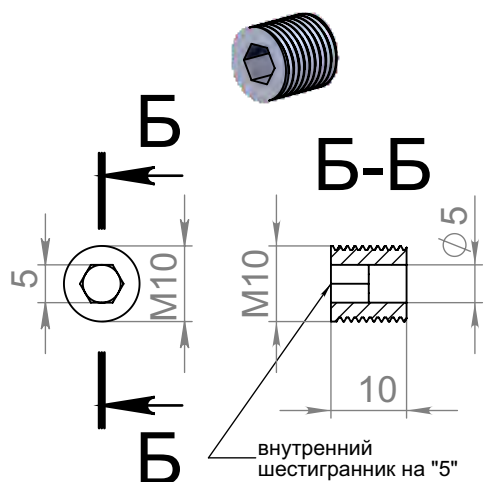

A-A

Установочный винт M10x10мм
Размеры.

**Дистанционный
держатель серии
YD-648N-19**

Установочный винт M10x10мм

Размеры.

ADV-CAPS

крепеж для рекламы
+7 (495) 969-00-08
WWW.ADV-CAPS.RU

**Размерный ряд серии:
YD-648N-19**

**Вид на отступ с
тыльной стороны:**