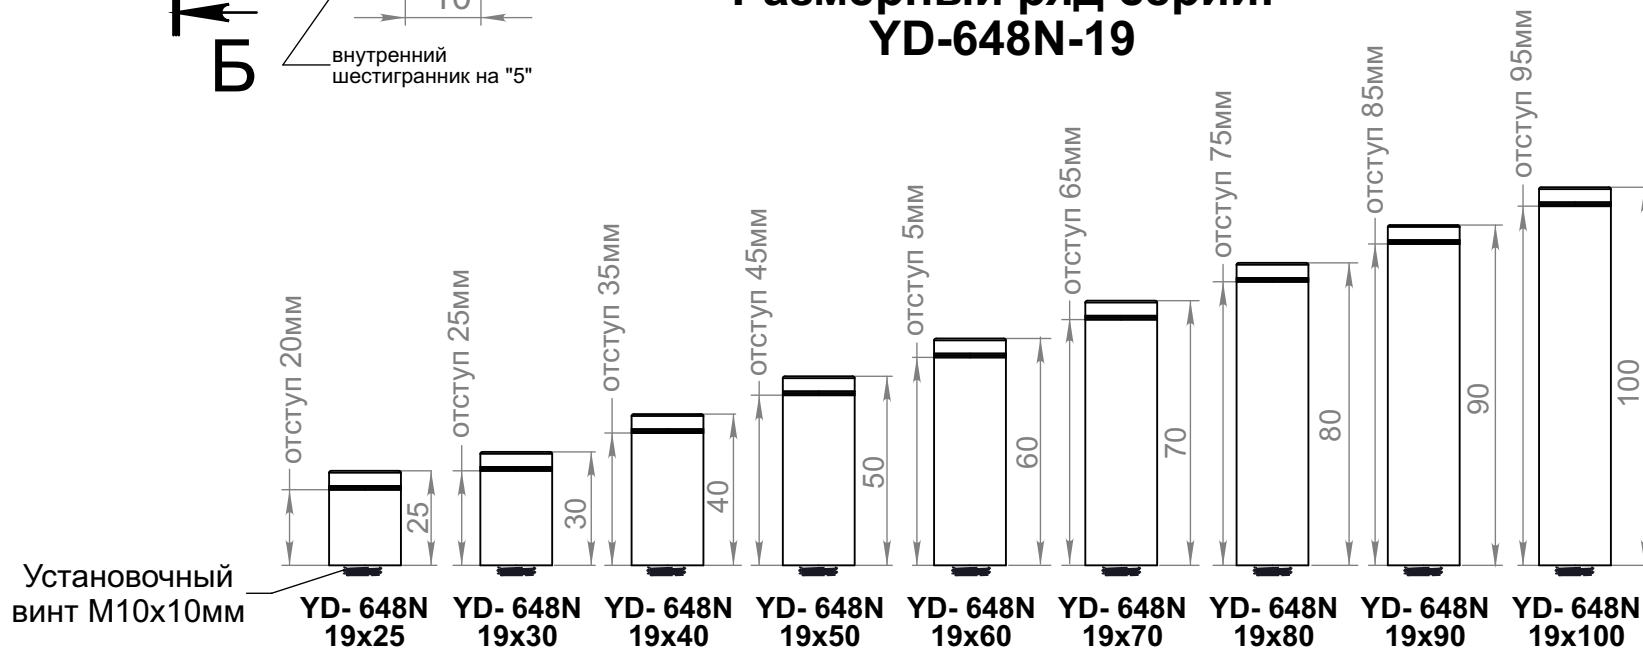

A-A

Установочный винт M10x10мм
Размеры.

**Дистанционный
держатель серии
YD-648N-19**

Установочный винт M10x10мм

Размеры.

ADV-CAPS

крепеж для рекламы
+7 (495) 969-00-08
WWW.ADV-CAPS.RU

**Размерный ряд серии:
YD-648N-19**

**Вид на отступ с
тыльной стороны:**