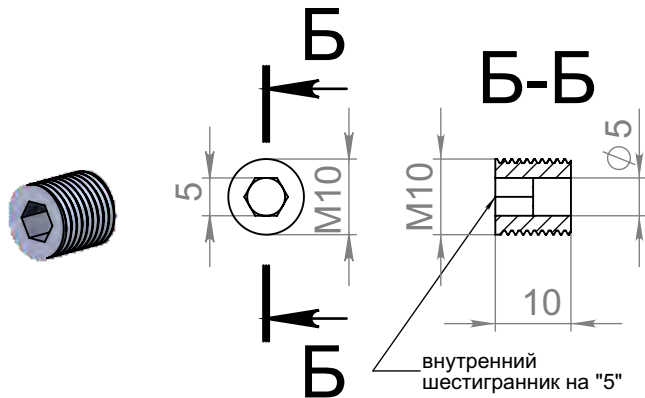

A-A

Установочный винт M10x10мм
Размеры.

**Дистанционный
держатель серии
YD-648N-19**

Установочный винт M10x10мм

Размеры.

ADV-CAPS

крепеж для рекламы
+7 (495) 969-00-08
WWW.ADV-CAPS.RU

**Размерный ряд серии:
YD-648N-19**

**Вид на отступ с
тыльной стороны:**