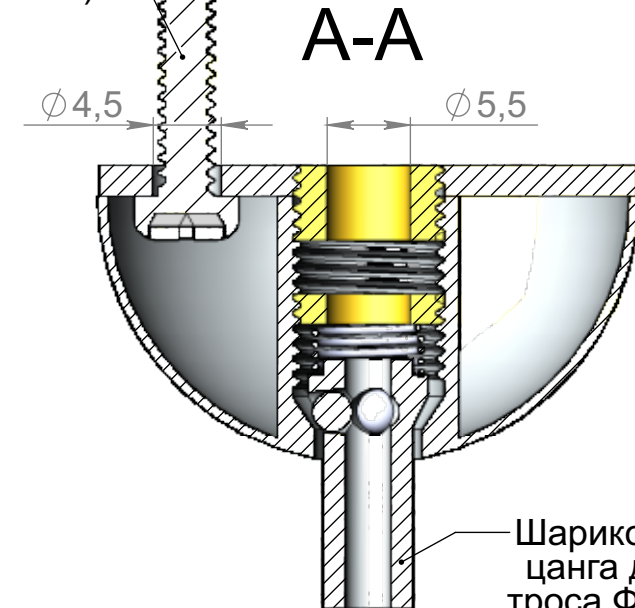

ADV-CAPS

крепеж для рекламы
+7 (495) 969-00-08
WWW.ADV-CAPS.RU

Разобранный вид

Пластина для крепежа к потолку

Шариковая цанга с пружиной для троса $\Phi 2\text{мм}$

Вариант применения крепежа для подвеса троса

Прямой крепёж с цанговым зажимом для троса. Артикул A21