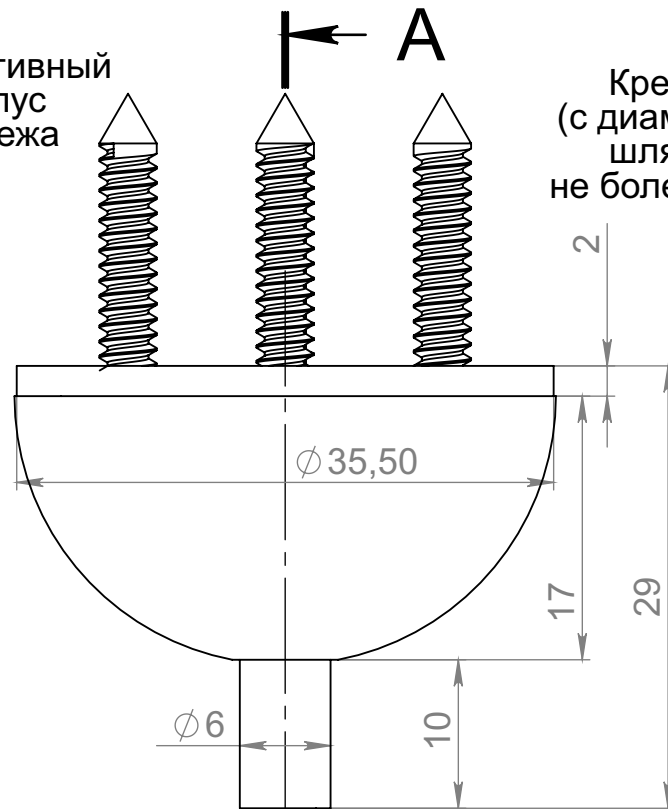

ADV-CAPS

крепеж для рекламы
+7 (495) 969-00-08
WWW.ADV-CAPS.RU

Разобранный вид

Пластина для крепежа к потолку

Шариковая цанга с пружиной для троса $\Phi 2\text{мм}$

Вариант применения крепежа для подвеса троса

Прямой крепёж с цанговым зажимом для троса. Артикул A21