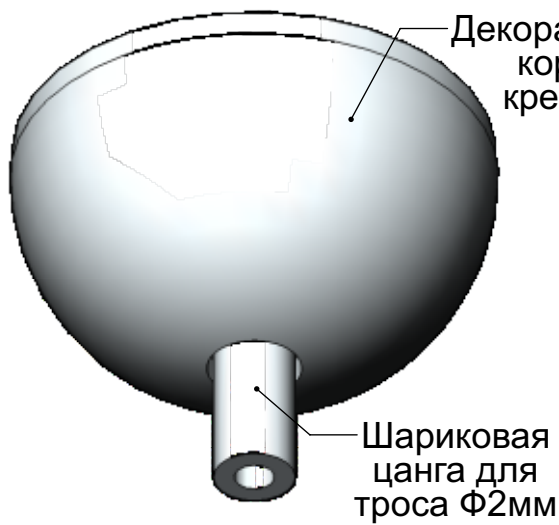

ADV-CAPS

крепеж для рекламы
+7 (495) 969-00-08
WWW.ADV-CAPS.RU

Разобранный вид

Пластина для крепежа к потолку

Шариковая цанга с пружиной для троса $\Phi 2\text{мм}$

Вариант применения крепежа для подвеса троса

Прямой крепёж с цанговым зажимом для троса. Артикул A21