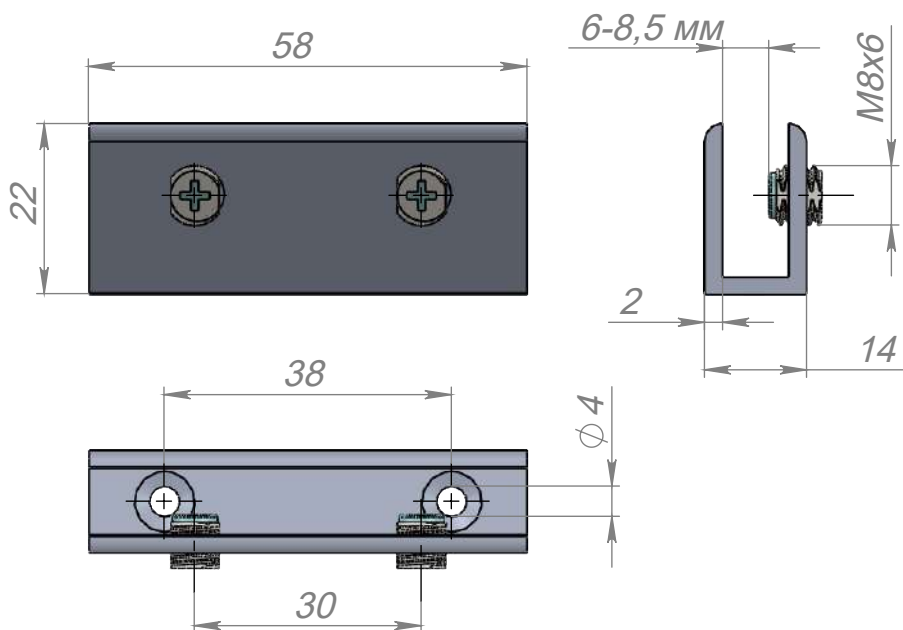

Флажковый держатель для крепления таблички

Артикул ВJ43-AL

Цвет - шлифованное серебро

Материал - нержавеющая сталь

Основные размеры

Внешний вид

Пример установки

Состав держателя

* Саморез и дюбель не входят в комплект поставки

** Тип крепежа определяется установщиком

*** Диаметр головки самореза не более 7 мм

ADV-CAPS

крепеж для рекламы
+7 (495) 969-00-08
WWW.ADV-CAPS.RU