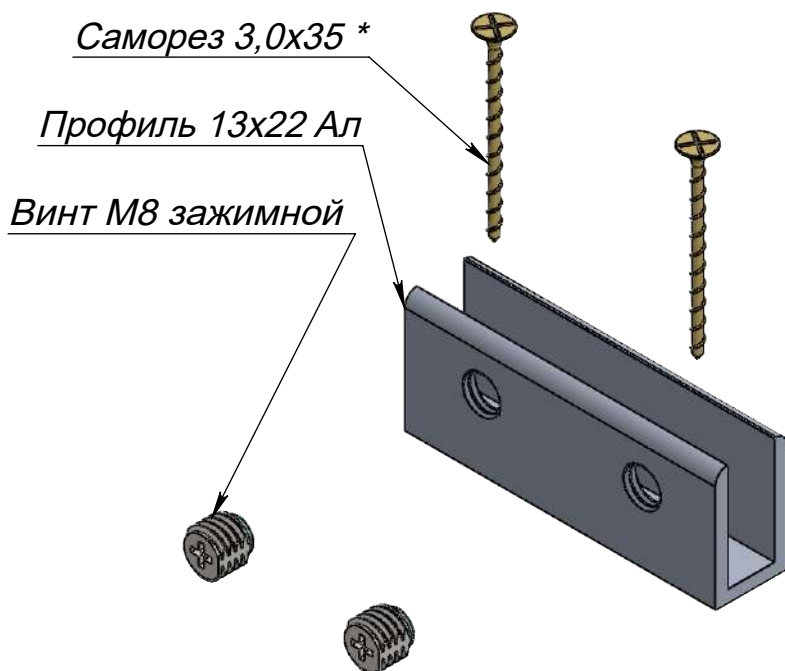

Флажковый держатель для крепления таблички

Артикул ВJ43-AL

Цвет - шлифованное серебро

Материал - нержавеющая сталь

Основные размеры

Внешний вид

Пример установки

Состав держателя

* Саморез и дюбель не входят в комплект поставки

** Тип крепежа определяется установщиком

*** Диаметр головки самореза не более 7 мм

ADV-CAPS

крепеж для рекламы
+7 (495) 969-00-08
WWW.ADV-CAPS.RU