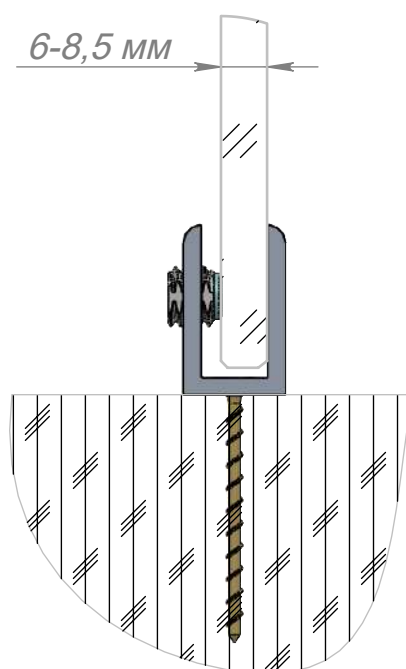

Флажковый держатель для крепления таблички

Артикул ВJ43-AL

Цвет - шлифованное серебро

Материал - нержавеющая сталь

Основные размеры

Внешний вид

Пример установки

Состав держателя

* Саморез и дюбель не входят в комплект поставки

** Тип крепежа определяется установщиком

*** Диаметр головки самореза не более 7 мм

ADV-CAPS

крепеж для рекламы
+7 (495) 969-00-08
WWW.ADV-CAPS.RU