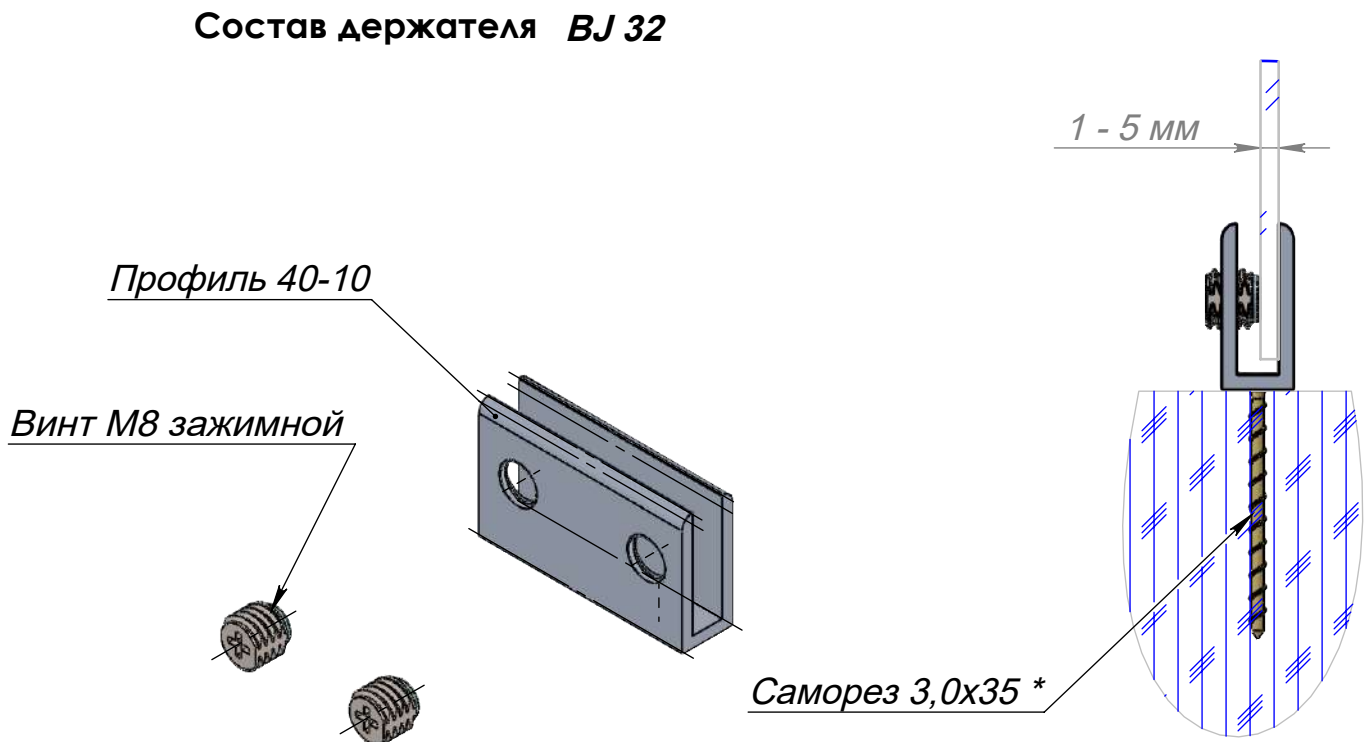

Пример установки

* Саморез и дюбель не входят в комплект поставки

** Тип крепежа определяется установщиком

*** Диаметр головки самореза не более 5 мм

ADV-CAPS
крепеж для рекламы
+7 (495) 969-00-08
WWW.ADV-CAPS.RU