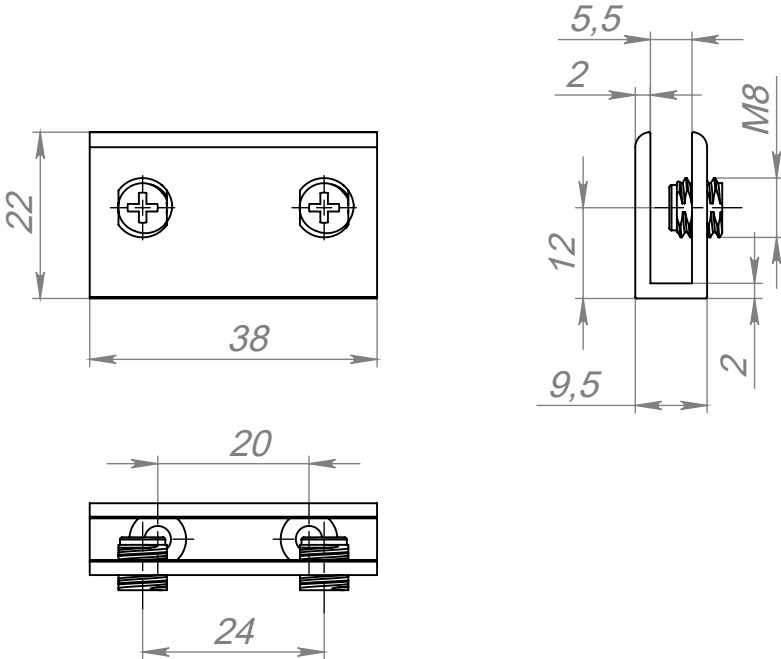

# Флажковый держатель для крепления таблички

Артикул ВJ 32

Цвет - шлифованное серебро  
Материал - анодир. алюминий

## Основные размеры

## Внешний вид

## Пример установки

\* Саморез и дюбель не входят в комплект поставки

\*\* Тип крепежа определяется установщиком

\*\*\* Диаметр головки самореза не более 5 мм

**ADV-CAPS**  
крепеж для рекламы  
+7 (495) 969-00-08  
WWW.ADV-CAPS.RU