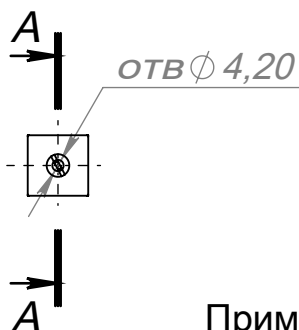

Держатель для крепления зеркала к стене

Артикул YD648F-16

Цвет - шлифованное серебро
Материал - нержавеющая сталь

Основные размеры серии
(общий габарит и величина отступа)

Внешний вид

Пример установки

B-B (1:10)

C (1:2)

Состав держателя

* Саморез и дюбель не входят в комплект поставки

** Тип крепежа определяется установщиком

*** Диаметр головки самореза не более 7 мм

ADV-CAPS

крепеж для рекламы
+7 (495) 969-00-08
WWW.ADV-CAPS.RU