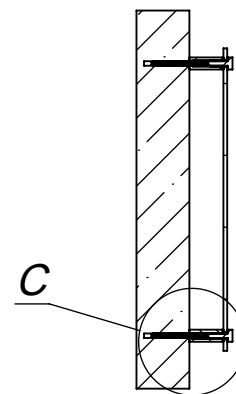

Держатель для крепления зеркала к стене

Артикул YD648F-16

Цвет - шлифованное серебро
Материал - нержавеющая сталь

Основные размеры серии
(общий габарит и величина отступа)

Внешний вид

Пример установки

B-B (1:10)

C (1:2)

Состав держателя

* Саморез и дюбель не входят в комплект поставки

** Тип крепежа определяется установщиком

*** Диаметр головки самореза не более 7 мм

ADV-CAPS

крепеж для рекламы
+7 (495) 969-00-08
WWW.ADV-CAPS.RU