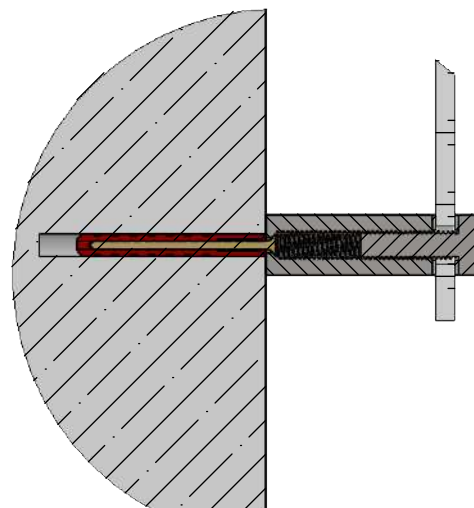

Держатель для крепления зеркала к стене

Артикул YD648F-16

Цвет - шлифованное серебро
Материал - нержавеющая сталь

Основные размеры серии
(общий габарит и величина отступа)

Внешний вид

Пример установки

B-B (1:10)

C (1:2)

Состав держателя

* Саморез и дюбель не входят в комплект поставки

** Тип крепежа определяется установщиком

*** Диаметр головки самореза не более 7 мм

ADV-CAPS

крепеж для рекламы
+7 (495) 969-00-08
WWW.ADV-CAPS.RU