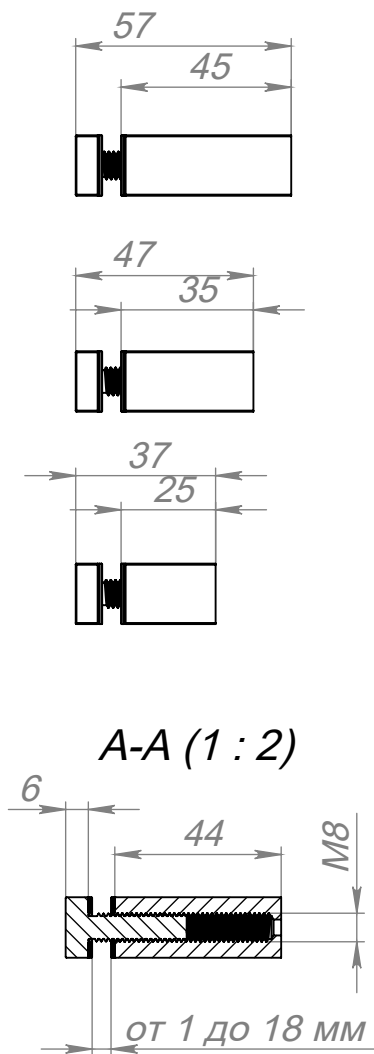

Держатель для крепления зеркала к стене

Артикул YD648F-16

Цвет - шлифованное серебро
Материал - нержавеющая сталь

Основные размеры серии
(общий габарит и величина отступа)

Внешний вид

Пример установки

B-B (1:10)

C (1:2)

Состав держателя

* Саморез и дюбель не входят в комплект поставки

** Тип крепежа определяется установщиком

*** Диаметр головки самореза не более 7 мм

ADV-CAPS

крепеж для рекламы
+7 (495) 969-00-08
WWW.ADV-CAPS.RU