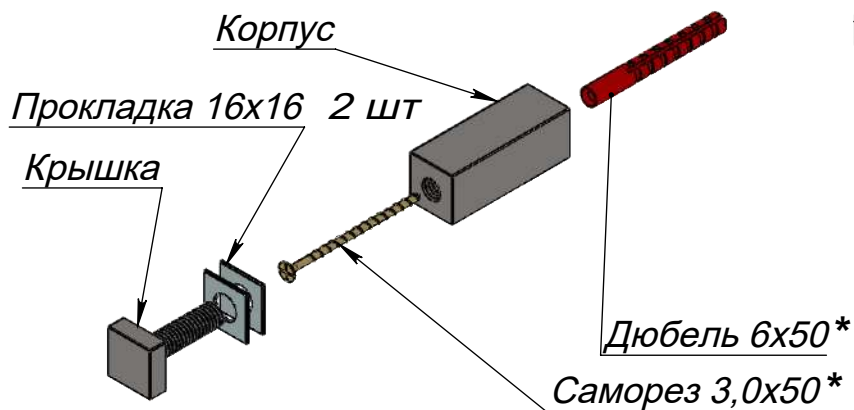

Держатель для крепления зеркала к стене

Артикул YD648F-16

Цвет - шлифованное серебро
Материал - нержавеющая сталь

Основные размеры серии
(общий габарит и величина отступа)

Внешний вид

Пример установки

B-B (1:10)

C (1:2)

Состав держателя

* Саморез и дюбель не входят в комплект поставки

** Тип крепежа определяется установщиком

*** Диаметр головки самореза не более 7 мм

ADV-CAPS

крепеж для рекламы
+7 (495) 969-00-08
WWW.ADV-CAPS.RU