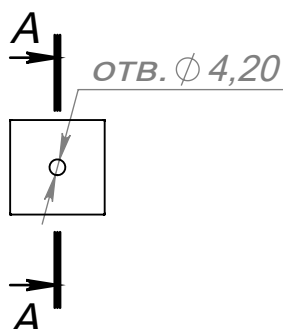

Держатель для крепления зеркала к стене

Артикул YD648F-25

Цвет - шлифованное серебро
Материал - нержавеющая сталь

Основные размеры серии
(общий габарит и величина отступа)

Внешний вид

Пример установки

B-B (1 : 10)

A-A (1 : 2)

Состав держателя

Корпус

Прокладка 25x25 2 шт

Крышка

Дюбель 6x50*

Саморез 3,0x50*

* Саморез и дюбель не входят в комплект поставки

** Тип крепежа определяется установщиком

*** Диаметр головки самореза не более 7 мм

ADV-CAPS
крепеж для рекламы
+7 (495) 969-00-08
WWW.ADV-CAPS.RU