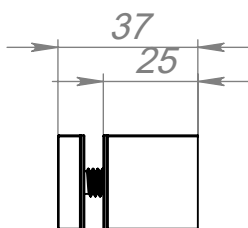

Держатель для крепления зеркала к стене

Артикул YD648F-25

Цвет - шлифованное серебро
Материал - нержавеющая сталь

Основные размеры серии
(общий габарит и величина отступа)

Внешний вид

Пример установки

B-B (1 : 10)

A-A (1 : 2)

Состав держателя

Корпус

Прокладка 25x25 2 шт

Крышка

Дюбель 6x50*

Саморез 3,0x50*

* Саморез и дюбель не входят в комплект поставки

** Тип крепежа определяется установщиком

*** Диаметр головки самореза не более 7 мм

ADV-CAPS
крепеж для рекламы
+7 (495) 969-00-08
WWW.ADV-CAPS.RU