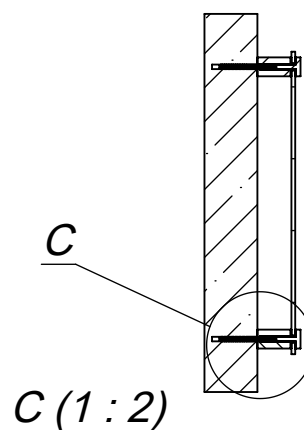

Держатель для крепления зеркала к стене

Артикул YD648F-25

Цвет - шлифованное серебро
Материал - нержавеющая сталь

Основные размеры серии
(общий габарит и величина отступа)

Внешний вид

Пример установки

B-B (1 : 10)

A-A (1 : 2)

Состав держателя

Корпус

Прокладка 25x25 2 шт

Крышка

Дюбель 6x50*

Саморез 3,0x50*

* Саморез и дюбель не входят в комплект поставки

** Тип крепежа определяется установщиком

*** Диаметр головки самореза не более 7 мм

ADV-CAPS
крепеж для рекламы
+7 (495) 969-00-08
WWW.ADV-CAPS.RU