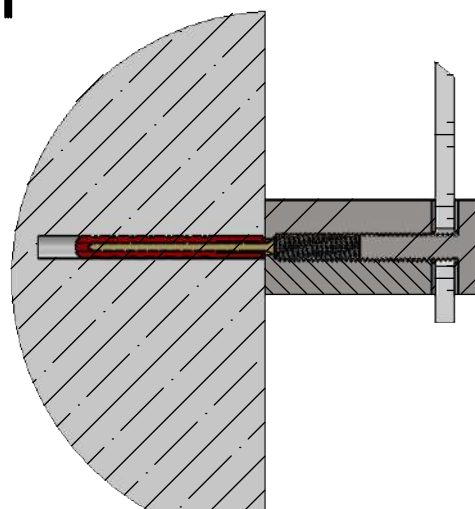

Держатель для крепления зеркала к стене

Артикул YD648F-25

Цвет - шлифованное серебро
Материал - нержавеющая сталь

Основные размеры серии
(общий габарит и величина отступа)

Внешний вид

Пример установки

B-B (1 : 10)

A-A (1 : 2)

Состав держателя

Корпус

Прокладка 25x25 2 шт

Крышка

Дюбель 6x50*

Саморез 3,0x50*

* Саморез и дюбель не входят в комплект поставки

** Тип крепежа определяется установщиком

*** Диаметр головки самореза не более 7 мм

ADV-CAPS
крепеж для рекламы
+7 (495) 969-00-08
WWW.ADV-CAPS.RU