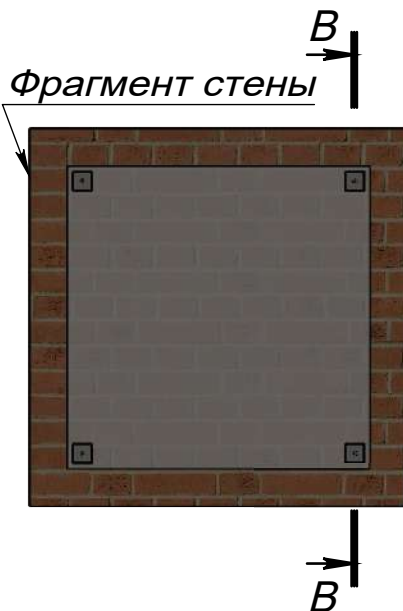

Держатель для крепления зеркала к стене

Артикул YD648F-25

Цвет - шлифованное серебро
Материал - нержавеющая сталь

Основные размеры серии
(общий габарит и величина отступа)

Внешний вид

Пример установки

B-B (1 : 10)

A-A (1 : 2)

Состав держателя

Корпус

Прокладка 25x25 2 шт

Крышка

Дюбель 6x50*

Саморез 3,0x50*

* Саморез и дюбель не входят в комплект поставки