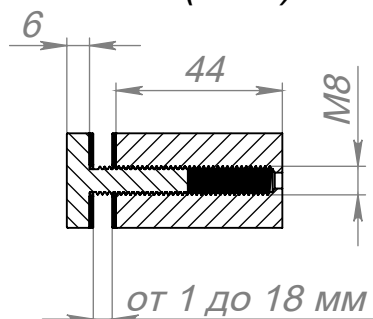

Держатель для крепления зеркала к стене

Артикул YD648F-25

Цвет - шлифованное серебро
Материал - нержавеющая сталь

Основные размеры серии
(общий габарит и величина отступа)

Внешний вид

Пример установки

B-B (1 : 10)

A-A (1 : 2)

Состав держателя

Корпус

Прокладка 25x25 2 шт

Крышка

Дюбель 6x50*

Саморез 3,0x50*

* Саморез и дюбель не входят в комплект поставки

** Тип крепежа определяется установщиком

*** Диаметр головки самореза не более 7 мм

ADV-CAPS
крепеж для рекламы
+7 (495) 969-00-08
WWW.ADV-CAPS.RU