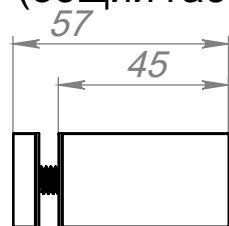

Держатель для крепления зеркала к стене

Артикул YD648F-25

Цвет - шлифованное серебро
Материал - нержавеющая сталь

Основные размеры серии
(общий габарит и величина отступа)

Внешний вид

Пример установки

B-B (1 : 10)

A-A (1 : 2)

Состав держателя

Корпус

Прокладка 25x25 2 шт

Крышка

Дюбель 6x50*

Саморез 3,0x50*

* Саморез и дюбель не входят в комплект поставки

** Тип крепежа определяется установщиком

*** Диаметр головки самореза не более 7 мм

ADV-CAPS
крепеж для рекламы
+7 (495) 969-00-08
WWW.ADV-CAPS.RU