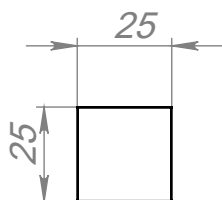

Держатель для крепления зеркала к стене

Артикул YD648F-25

Цвет - шлифованное серебро
Материал - нержавеющая сталь

Основные размеры серии
(общий габарит и величина отступа)

Внешний вид

Пример установки

B-B (1 : 10)

A-A (1 : 2)

Состав держателя

Корпус

Прокладка 25x25 2 шт

Крышка

Дюбель 6x50*

Саморез 3,0x50*

* Саморез и дюбель не входят в комплект поставки

** Тип крепежа определяется установщиком

*** Диаметр головки самореза не более 7 мм

ADV-CAPS
крепеж для рекламы
+7 (495) 969-00-08
WWW.ADV-CAPS.RU