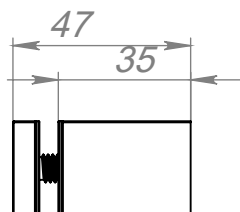

Держатель для крепления зеркала к стене

Артикул YD648F-25

Цвет - шлифованное серебро
Материал - нержавеющая сталь

Основные размеры серии
(общий габарит и величина отступа)

Внешний вид

Пример установки

B-B (1 : 10)

A-A (1 : 2)

Состав держателя

Корпус

Прокладка 25x25 2 шт

Крышка

Дюбель 6x50*

Саморез 3,0x50*

* Саморез и дюбель не входят в комплект поставки

** Тип крепежа определяется установщиком

*** Диаметр головки самореза не более 7 мм

ADV-CAPS
крепеж для рекламы
+7 (495) 969-00-08
WWW.ADV-CAPS.RU