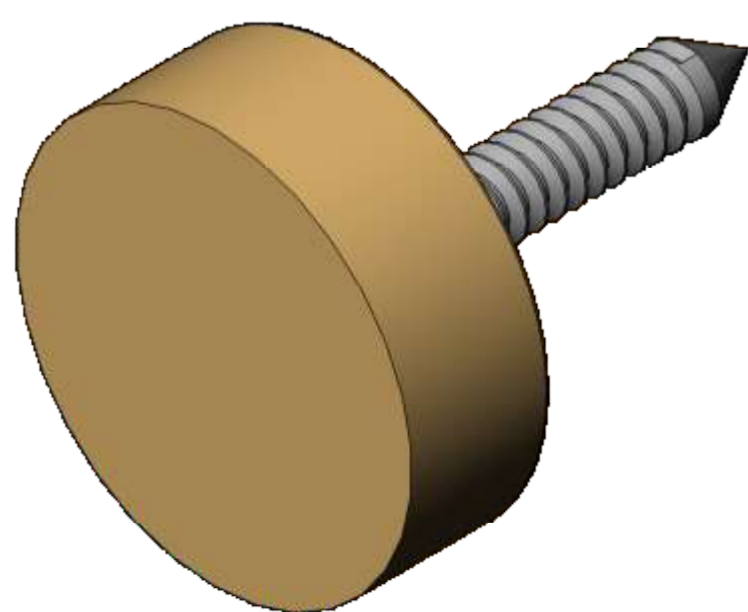

# Декоративные крепления к стене

Артикул:  
**SET-YDAB0120**

Цвет:  
серебро  
матовое/SS

Цвет:  
золото  
полированное/GP

Внутренняя втулка  
с резьбой

Декоративный колпачёк  
(шляпка держателя)

Саморез крепления

Резиновая шайба

При креплении в  
стену используйте  
дюбель-гвоздь  
(дюбель в комплект  
не входит)

Табличка

**ОБЩИЙ ВИД**

Шляпка  
держателя

Саморез 3,8x22

Резиновая шайба