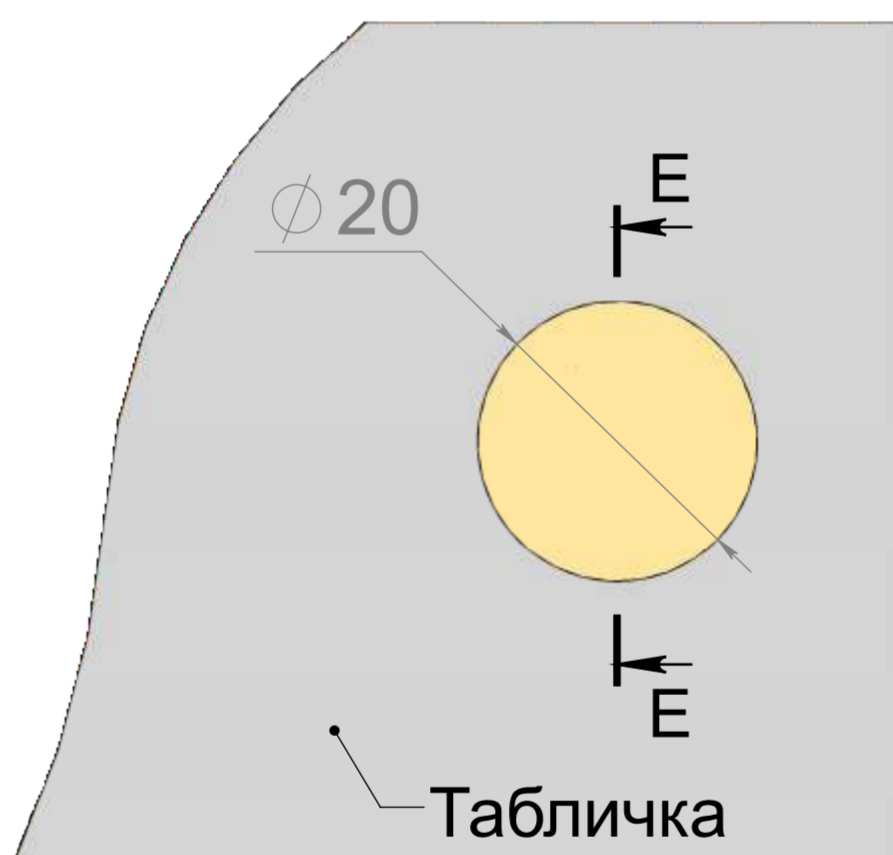

# Декоративные крепления к стене

Артикул:  
**SET-YDAB0120**

Цвет:  
серебро  
матовое/SS

Цвет:  
золото  
полированное/GP

Внутренняя втулка  
с резьбой

Декоративный колпачёк  
(шляпка держателя)

Саморез крепления

Резиновая шайба

При креплении в  
стену используйте  
дюбель-гвоздь  
(дюбель в комплект  
не входит)

Табличка

**ОБЩИЙ ВИД**

Шляпка  
держателя

Саморез 3,8x22

Резиновая шайба