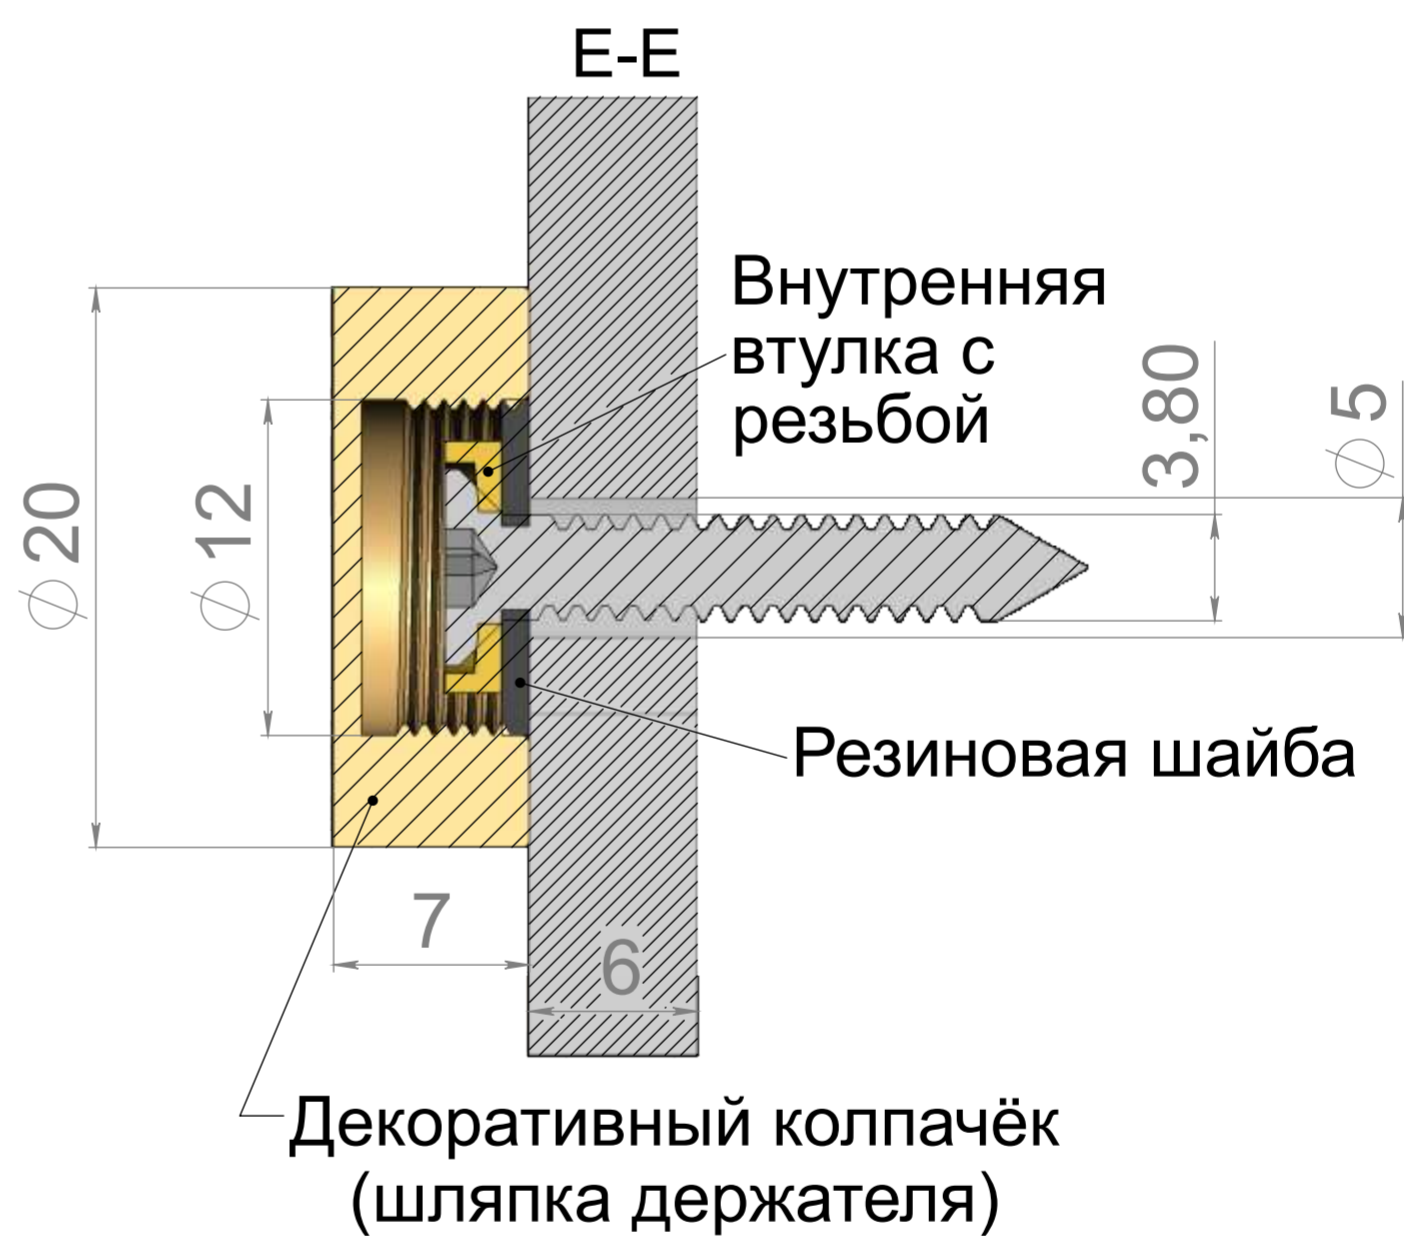

# Декоративные крепления к стене

Артикул:  
**SET-YDAB0120**

Цвет:  
серебро  
матовое/SS

Цвет:  
золото  
полированное/GP

Внутренняя втулка  
с резьбой

Декоративный колпачёк  
(шляпка держателя)

Саморез крепления

Резиновая шайба

При креплении в  
стену используйте  
дюбель-гвоздь  
(дюбель в комплект  
не входит)

Табличка

**ОБЩИЙ ВИД**

Шляпка  
держателя

Саморез 3,8x22

Резиновая шайба