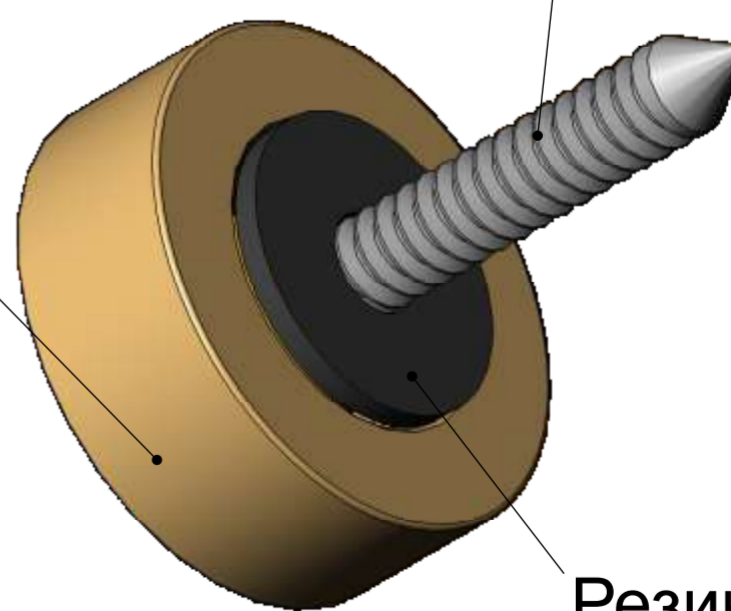

# Декоративные крепления к стене

Артикул:  
**SET-YDAB0120**

Цвет:  
серебро  
матовое/SS

Цвет:  
золото  
полированное/GP

Внутренняя втулка  
с резьбой

Декоративный колпачёк  
(шляпка держателя)

Саморез крепления

Резиновая шайба

При креплении в  
стену используйте  
дюбель-гвоздь  
(дюбель в комплект  
не входит)

Табличка

**ОБЩИЙ ВИД**

Шляпка  
держателя

Саморез 3,8x22

Резиновая шайба