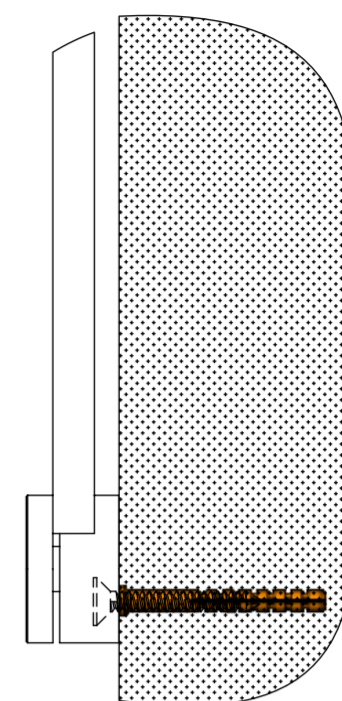

Декоративное крепление зеркал к стене. (без сверления зеркала)

Артикул:
SET-B12

Цвет: серебро
полированное/SP

Вид на разобранное крепление со стороны стены

Декоративный колпачёк
(шляпка держателя)

Вид на разобранное крепление

ОБЩИЙ ВИД

Вид на собранное крепление в сечении стены.

Зеркало

$\phi 22$

6

9

Опорное основание крепления

Саморез крепления к стене.
Диаметр шляпки самореза не более 5мм.