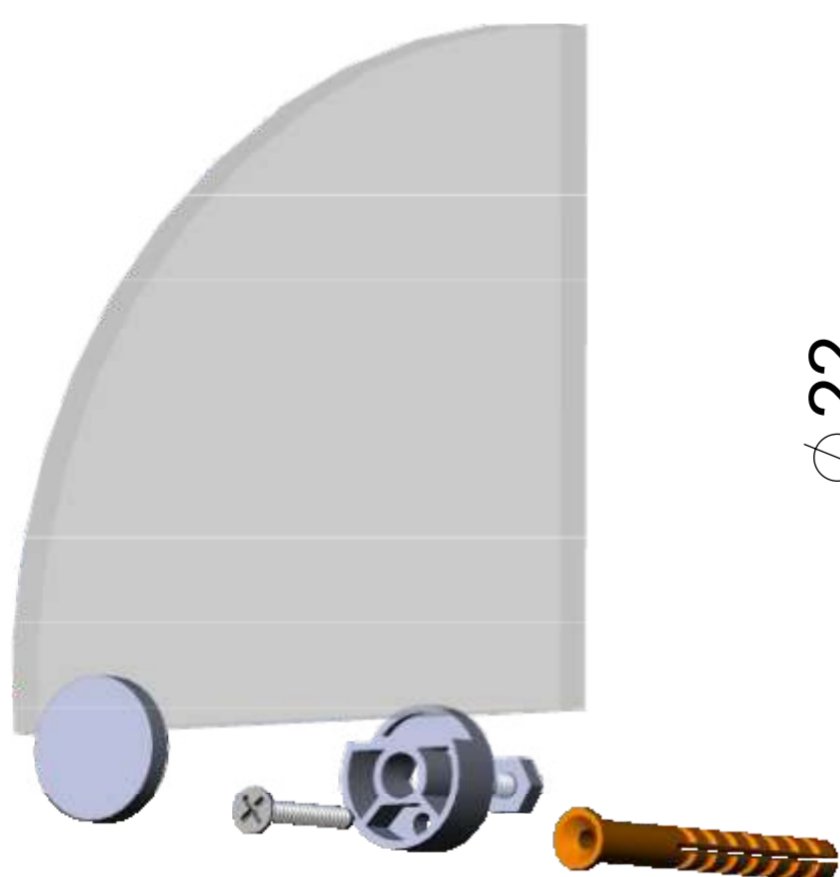

Декоративное крепление зеркал к стене. (без сверления зеркала)

Артикул:
SET-B12

Цвет: серебро
полированное/SP

Вид на разобранное крепление со стороны стены

Декоративный колпачёк
(шляпка держателя)

Вид на разобранное крепление

ОБЩИЙ ВИД

Вид на собранное крепление в сечении стены.

Зеркало

$\phi 22$

6

9

Опорное основание крепления

Саморез крепления к стене.
Диаметр шляпки самореза не более 5мм.

Декоративный колпачёк
(шляпка держателя)

В случае крепления в
твёрдую стену
используйте
Дюбель - гвоздь

**Саморез и дюбель
в комплект поставки
не входят**