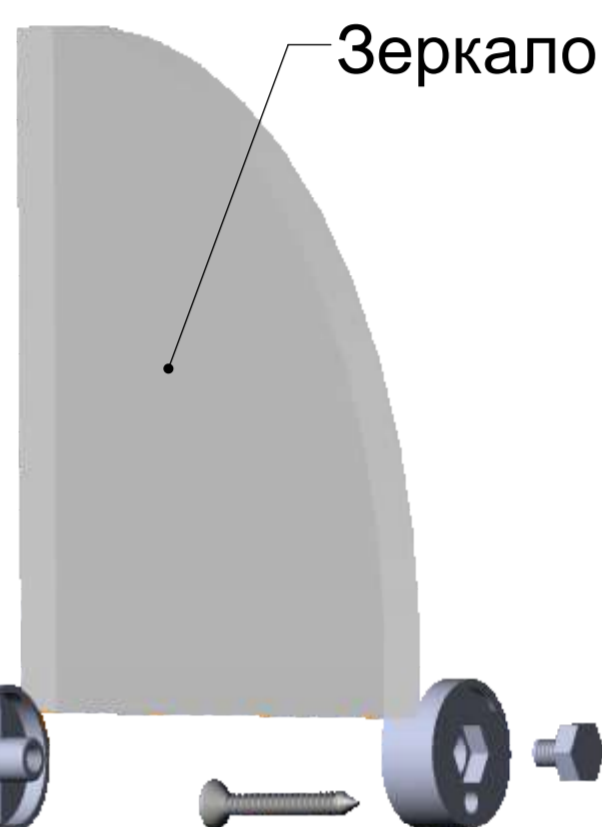

Декоративное крепление зеркал к стене. (без сверления зеркала)

Артикул:
SET-B12

Цвет: серебро
полированное/SP

Вид на разобранное крепление со стороны стены

Декоративный колпачёк
(шляпка держателя)

Вид на разобранное крепление

ОБЩИЙ ВИД

Вид на собранное крепление в сечении стены.

Зеркало

$\phi 22$

6

9

Опорное основание крепления

Саморез крепления к стене.
Диаметр шляпки самореза не более 5мм.