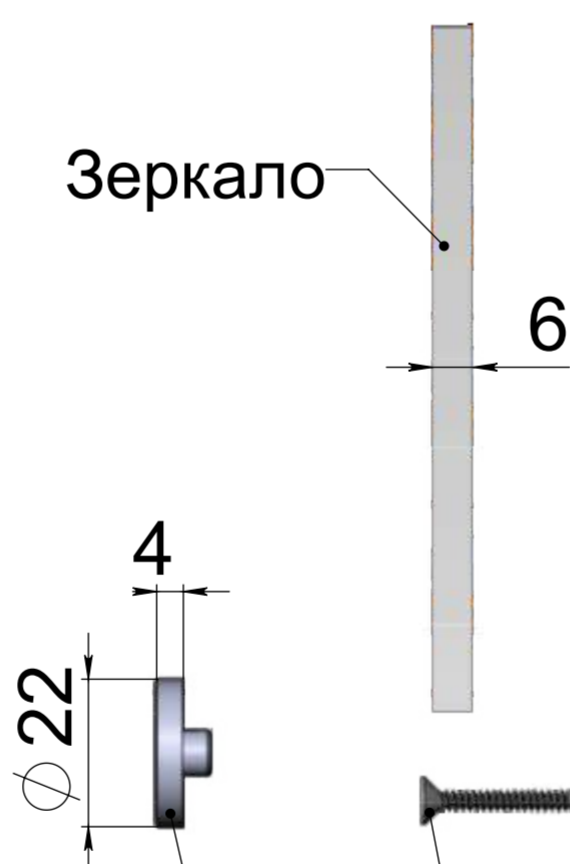

Декоративное крепление зеркал к стене. (без сверления зеркала)

Артикул:
SET-B12

Цвет: серебро
полированное/SP

Вид на разобранное крепление со стороны стены

Декоративный колпачёк
(шляпка держателя)

Вид на разобранное крепление

ОБЩИЙ ВИД

Вид на собранное крепление в сечении стены.

Зеркало

$\phi 22$

6

9

Опорное основание крепления

Саморез крепления к стене.
Диаметр шляпки самореза не более 5мм.