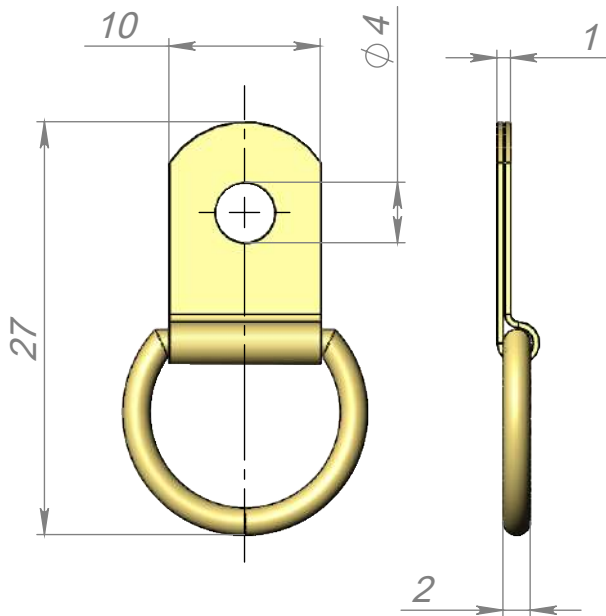

Петли R02

Артикул **R02**

Цвет - серебристый / желтый
Материал - сталь

Основные размеры

Внешний вид

ADV-CAPS

крепеж для рекламы
+7 (495) 969-00-08
WWW.ADV-CAPS.RU