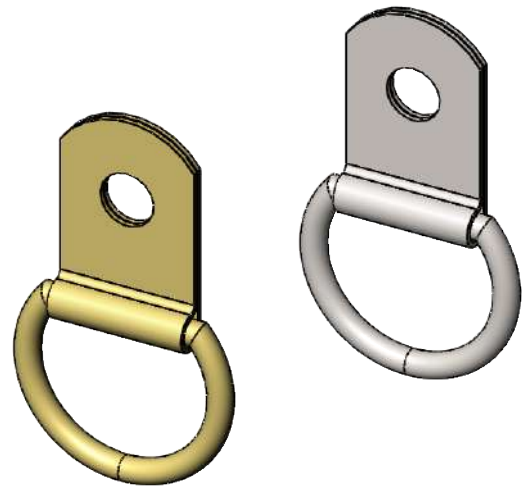

Петли R02

Артикул **R02**

Цвет - серебристый / желтый
Материал - сталь

Основные размеры

Внешний вид

ADV-CAPS

крепеж для рекламы
+7 (495) 969-00-08
WWW.ADV-CAPS.RU