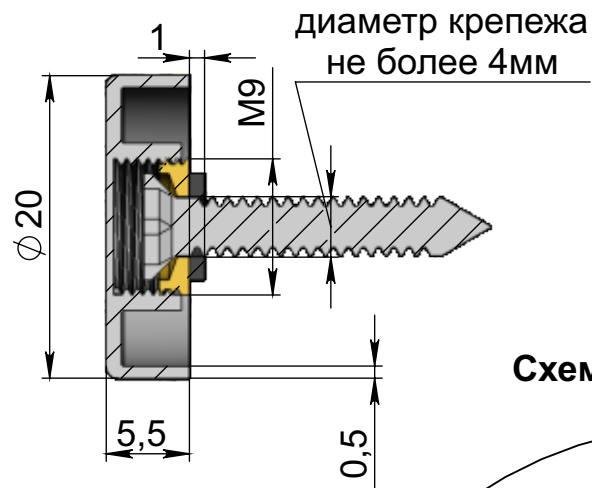

Вид спереди:

сечение:

A-A

Общий вид:

**ADV-CAPS**

крепеж для рекламы  
+7 (495) 969-00-08  
WWW.ADV-CAPS.RU

Схема применения: