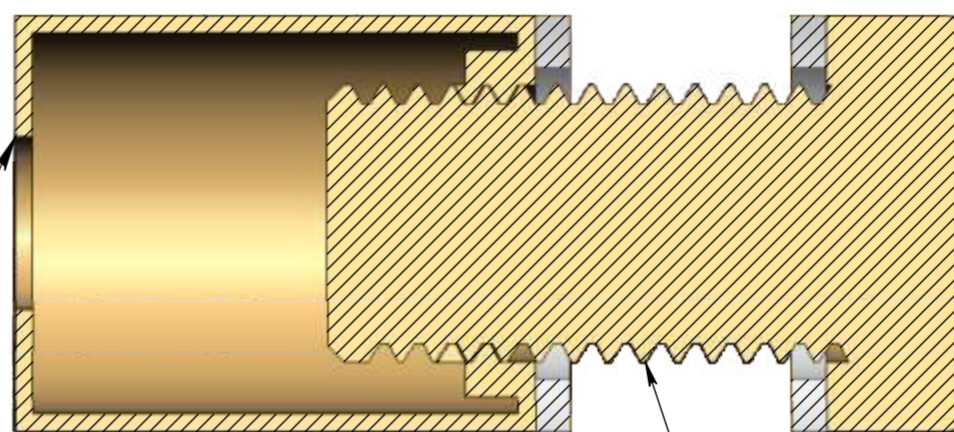

Дистанционные держатели для табличек

Толщина зажима до 10мм

Артикул:
SET-YD6481220

C ↓

↓ C

C-C (5 : 1)

Саморез крепления
(не входит в
комплект поставки)

Диаметр шляпки
самореза не более
8мм

Отверстие Ø 5мм
под крепёж

Дистанция (отступ)

Силиконовая шайба

Декоративный болт

A

A (1 : 1)

Цвет:
серебро
матовое/SS

Цвет:
золото
полированное/GP