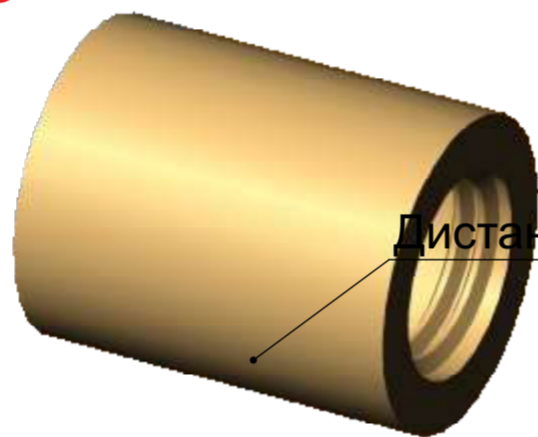

Дистанционные держатели для табличек

Толщина зажима до 10мм

Артикул:
SET-YD6481220

C ↓

↓ C

C-C (5 : 1)

Саморез крепления
(не входит в
комплект поставки)

Диаметр шляпки
самореза не более
8мм

Отверстие Ø 5мм
под крепёж

Дистанция (отступ)

Силиконовая шайба

Декоративный болт

A

A (1 : 1)

Цвет:
серебро
матовое/SS

Цвет:
золото
полированное/GP