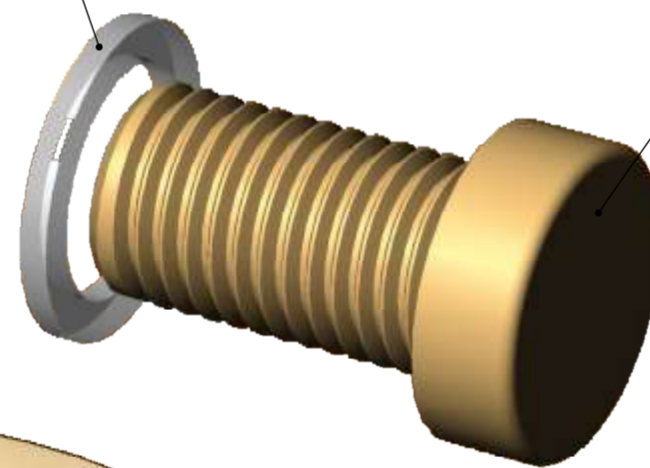

Дистанционные держатели для табличек

Толщина зажима до 10мм

Артикул:
SET-YD6481220

C ↓

↓ C

C-C (5 : 1)

Саморез крепления
(не входит в
комплект поставки)

Диаметр шляпки
самореза не более
8мм

Отверстие Ø 5мм
под крепёж

Дистанция (отступ)

Силиконовая шайба

Декоративный болт

A

A (1 : 1)

Цвет:
серебро
матовое/SS

Цвет:
золото
полированное/GP