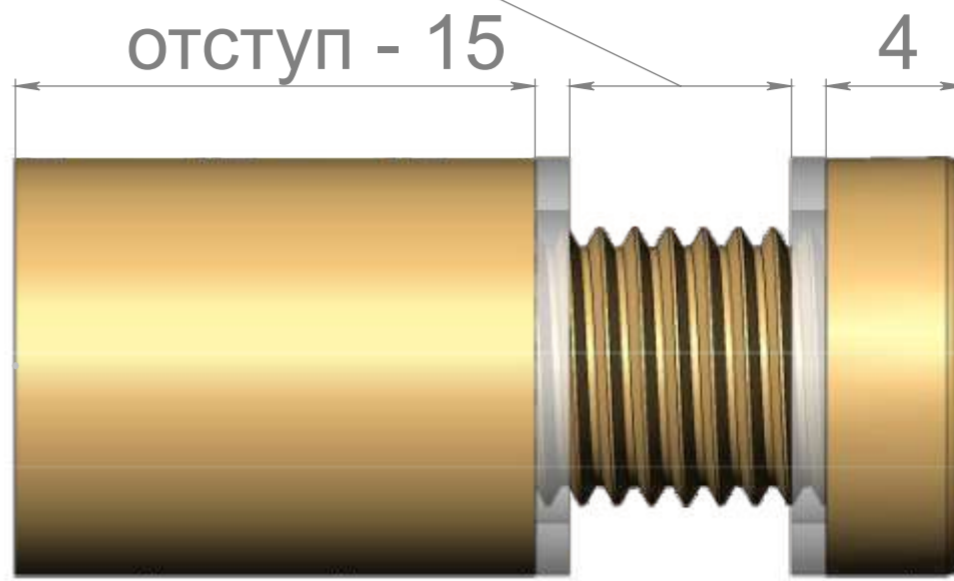

Дистанционные держатели для табличек

Толщина зажима до 10мм

Артикул:
SET-YD6481220

C ↓

↓ C

C-C (5 : 1)

Саморез крепления
(не входит в
комплект поставки)

Диаметр шляпки
самореза не более
8мм

Отверстие Ø 5мм
под крепёж

Дистанция (отступ)

Силиконовая шайба

Декоративный болт

A

A (1 : 1)

Цвет:
серебро
матовое/SS

Цвет:
золото
полированное/GP