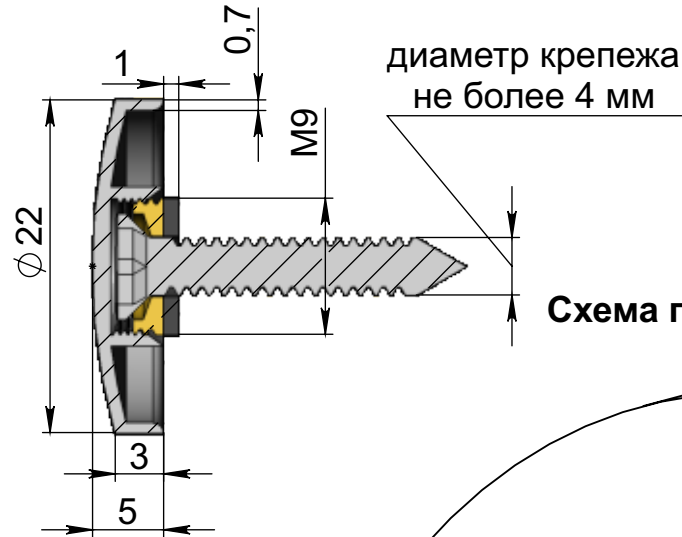

Вид спереди:

Общий вид:

сечение:

A-A

Схема применения:

**Колпачок  
декоративный выпуклый  
Артикул YD-AB05-22**