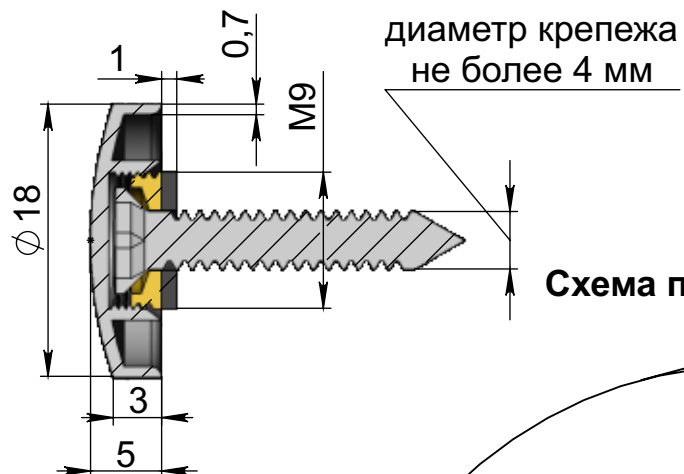

Вид спереди:

сечение:

A-A

Общий вид:

ADV-CAPS

крепеж для рекламы
+7 (495) 969-00-08
WWW.ADV-CAPS.RU

Схема применения:

Шайба уплотнительная
силиконовая

Саморез
в потай 3,8x22мм

Внутренняя резьба
с втулкой

Декоративный колпачок

Дюбель-гвоздь
(не входит в
комплект поставки)

Закрепляемый листовый
материал с отверстием.

**Колпачок
декоративный выпуклый
Артикул YD-AB05-18**