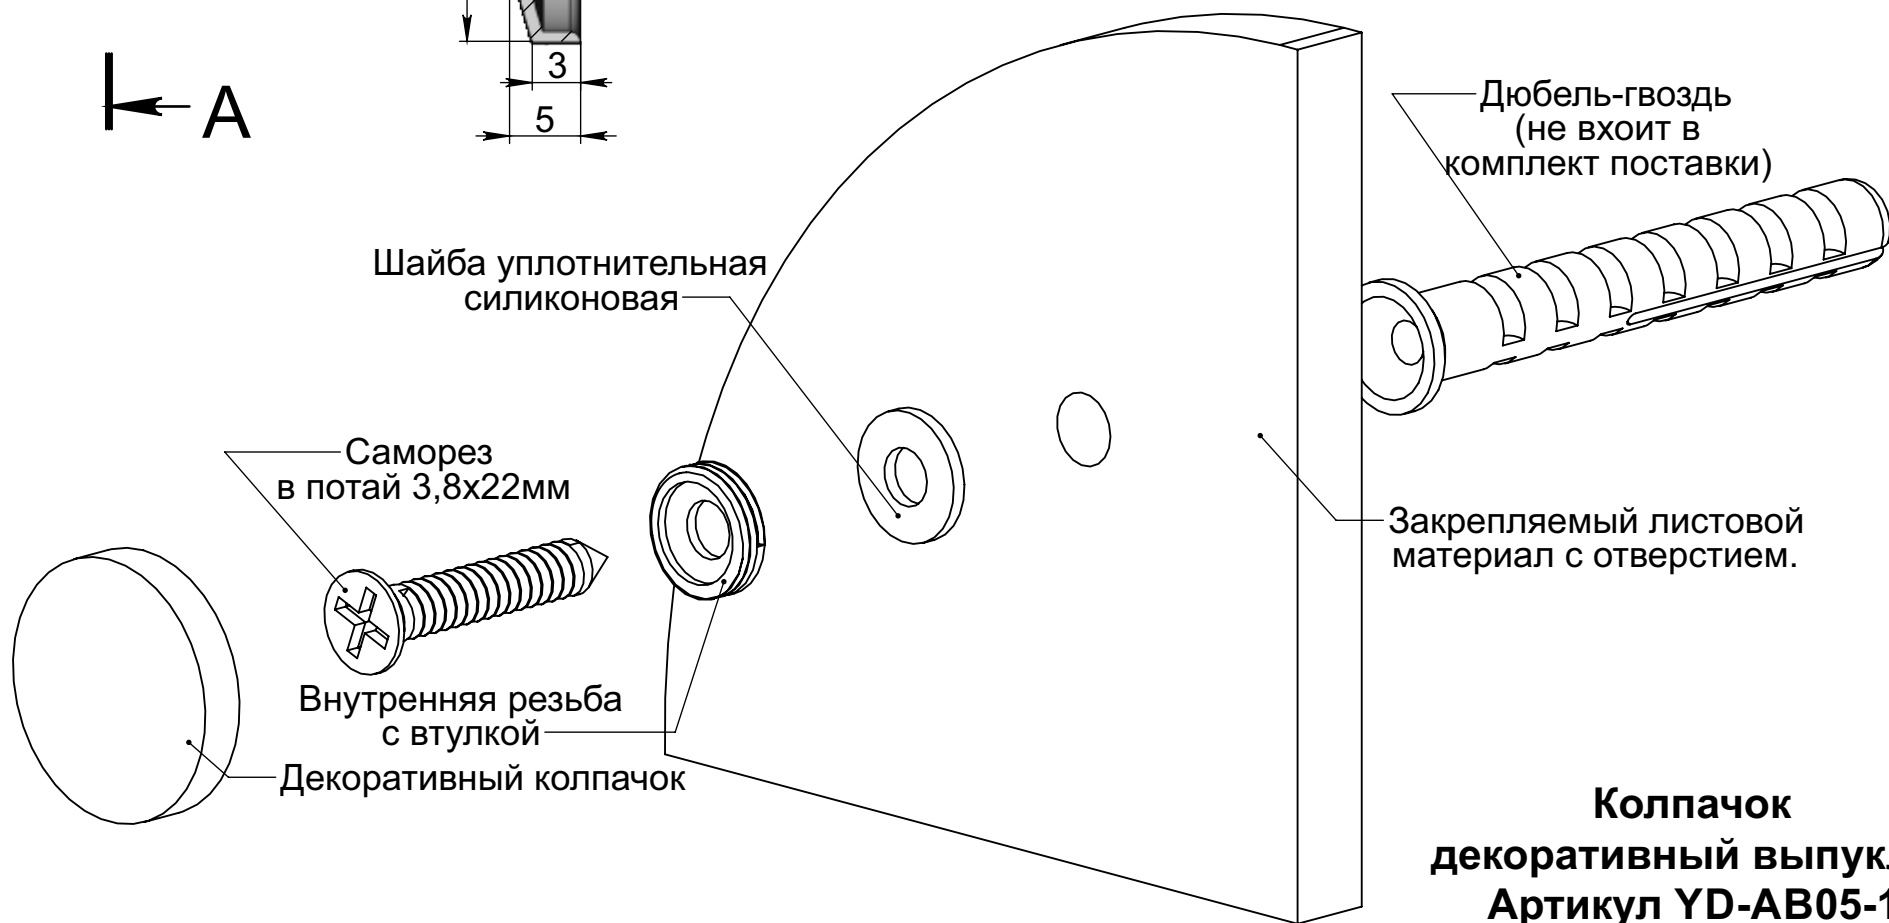

Вид спереди:

сечение:

A-A

Общий вид:

ADV-CAPS

крепеж для рекламы
+7 (495) 969-00-08
WWW.ADV-CAPS.RU

Схема применения:

Шайба уплотнительная
силиконовая

Саморез
в потай 3,8x22мм

Внутренняя резьба
с втулкой

Декоративный колпачок

Дюбель-гвоздь
(не входит в
комплект поставки)

Закрепляемый листовый
материал с отверстием.

**Колпачок
декоративный выпуклый
Артикул YD-AB05-18**