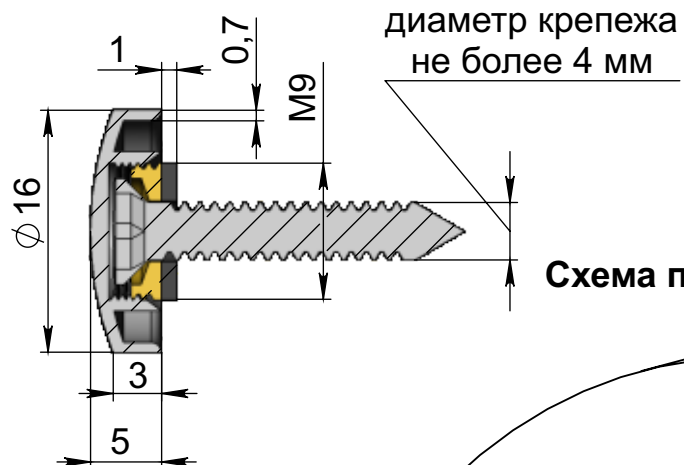

Вид спереди:

сечение:

A-A

Общий вид:

**ADV-CAPS**

крепеж для рекламы  
+7 (495) 969-00-08  
WWW.ADV-CAPS.RU

Схема применения:

**Колпачок  
декоративный выпуклый  
Артикул YD-AB05-16**