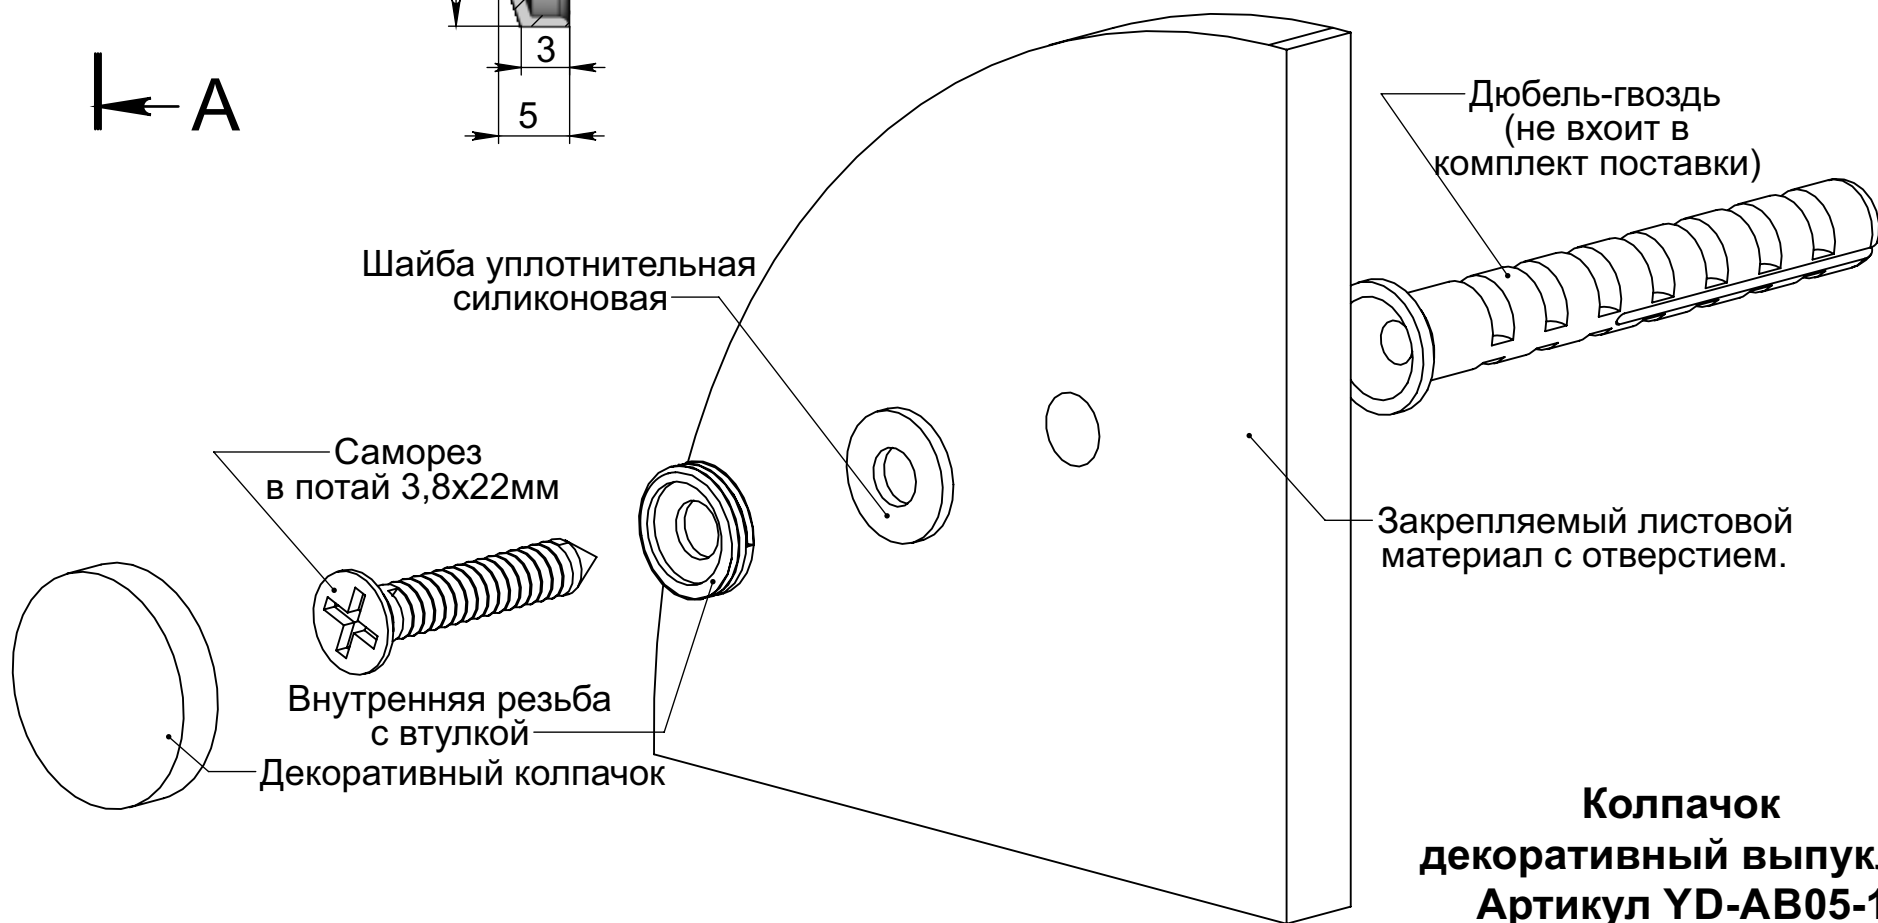

Вид спереди:

сечение:

A-A

Общий вид:

**ADV-CAPS**

крепеж для рекламы  
+7 (495) 969-00-08  
WWW.ADV-CAPS.RU

Схема применения:

**Колпачок  
декоративный выпуклый  
Артикул YD-AB05-16**