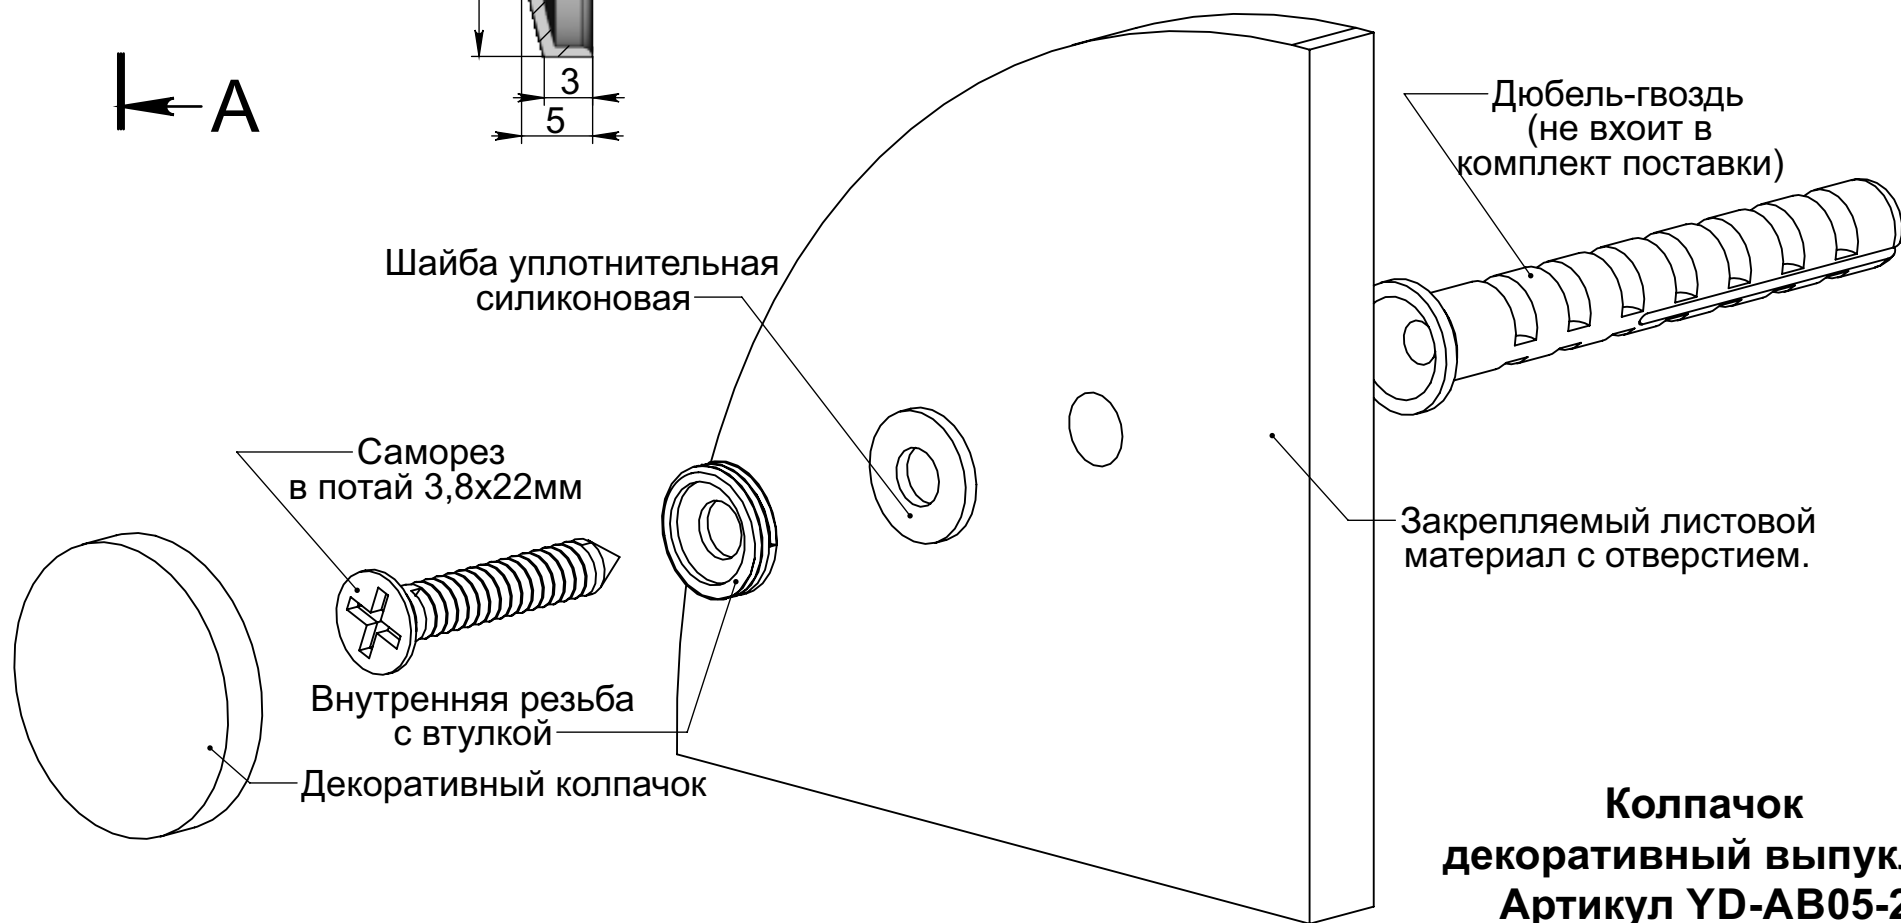

Вид спереди:

сечение:

A-A

Общий вид:

**ADV-CAPS**

крепеж для рекламы  
+7 (495) 969-00-08  
WWW.ADV-CAPS.RU

Схема применения:

Дюбель-гвоздь  
(не входит в  
комплект поставки)

Шайба уплотнительная  
силиконовая

Саморез  
в потай 3,8x22мм

Внутренняя резьба  
с втулкой

Декоративный колпачок

Закрепляемый листовый  
материал с отверстием.

**Колпачок  
декоративный выпуклый  
Артикул YD-AB05-20**