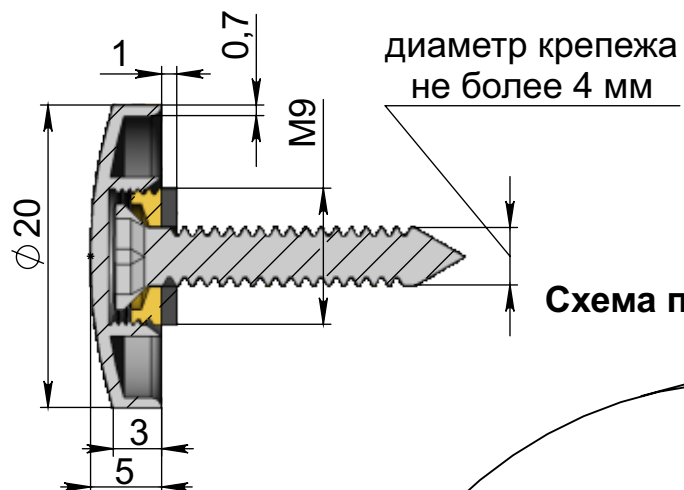

Вид спереди:

сечение:

A-A

Общий вид:

**ADV-CAPS**

крепеж для рекламы  
+7 (495) 969-00-08  
WWW.ADV-CAPS.RU

Схема применения:

Дюбель-гвоздь  
(не входит в  
комплект поставки)

Шайба уплотнительная  
силиконовая

Саморез  
в потай 3,8x22мм

Внутренняя резьба  
с втулкой

Декоративный колпачок

Закрепляемый листовый  
материал с отверстием.

**Колпачок  
декоративный выпуклый  
Артикул YD-AB05-20**