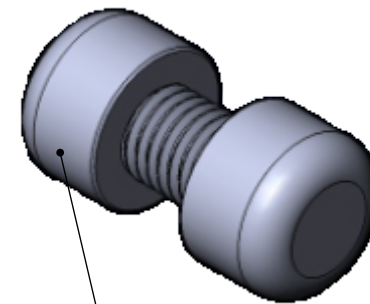

Вид спереди:

Вид справа:

B-B

В

Винт установочный с цилиндрическим
концом DIN 915 внутр. шестигранник
4,0x6,0мм

Артикул: B09