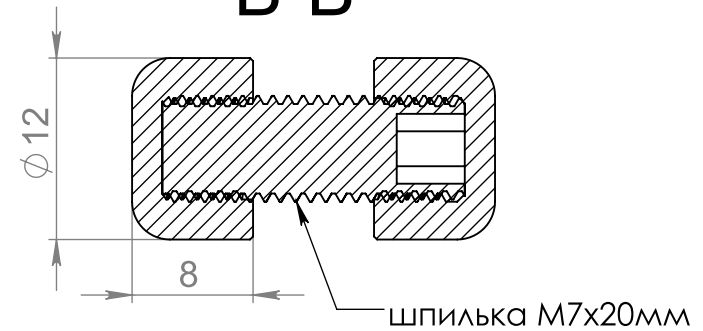

Вид спереди:

Вид справа:

B-B

В

Винт установочный с цилиндрическим
концом DIN 915 внутр. шестигранник
4,0x6,0мм

Артикул: B09