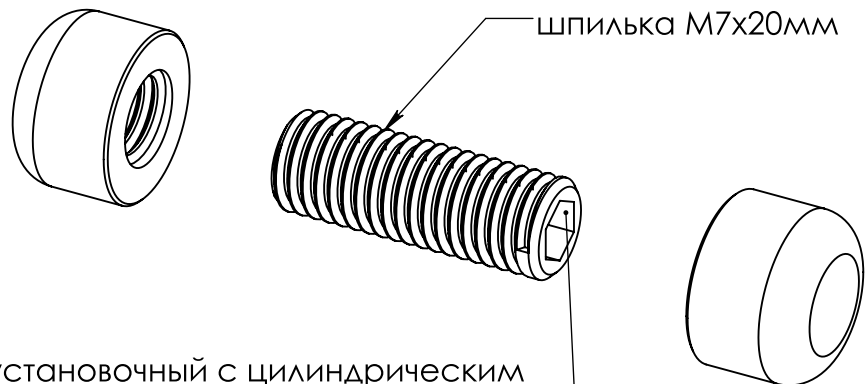

Вид спереди:

Вид справа:

B-B

В

Винт установочный с цилиндрическим
концом DIN 915 внутр. шестигранник
4,0x6,0мм

Артикул: B09