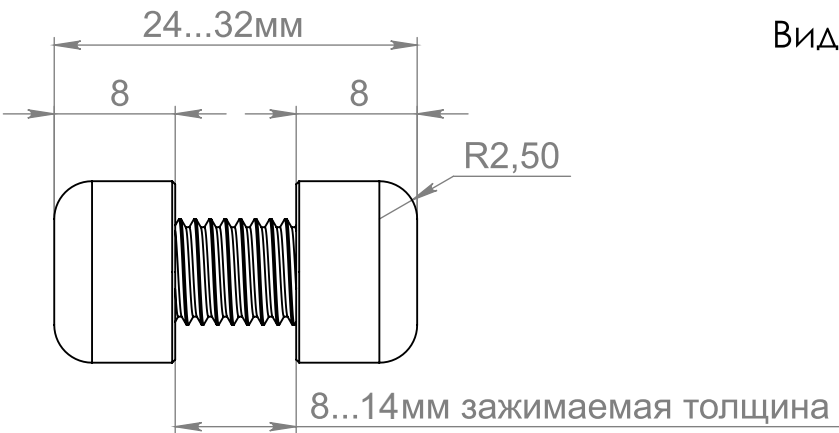

Вид спереди:

Вид справа:

B-B

В

Винт установочный с цилиндрическим
концом DIN 915 внутр. шестигранник
4,0x6,0мм

Артикул: B09