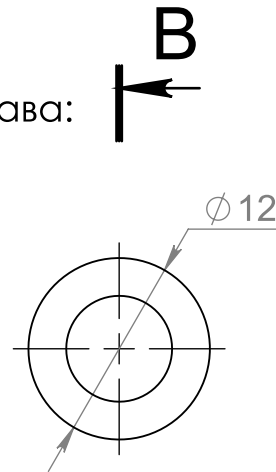

Вид спереди:

Вид справа:

B-B

В

Винт установочный с цилиндрическим
концом DIN 915 внутр. шестигранник
4,0x6,0мм

Артикул: B09