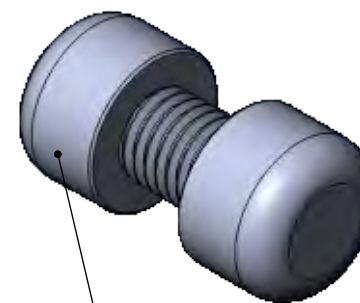

Вид спереди:

Вид справа:

B-B

B

Винт установочный с цилиндрическим концом DIN 915 внутр. шестигранник 4,0x6,0мм

Артикул: B09