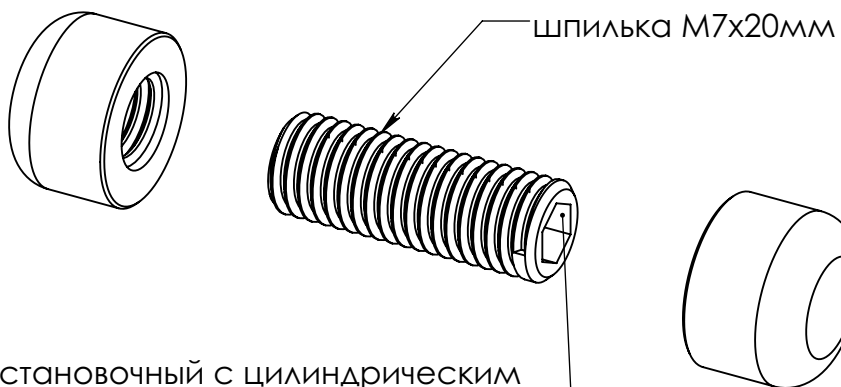

Вид спереди:

Вид справа:

B-B

B

Винт установочный с цилиндрическим концом DIN 915 внутр. шестигранник 4,0x6,0мм

Артикул: B09