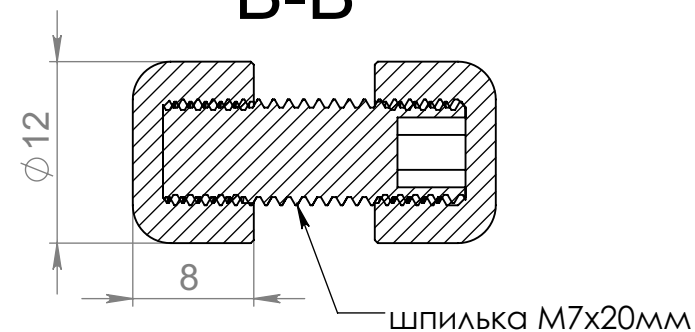

Вид спереди:

Вид справа:

B-B

B

Винт установочный с цилиндрическим концом DIN 915 внутр. шестигранник 4,0x6,0мм

Артикул: B09