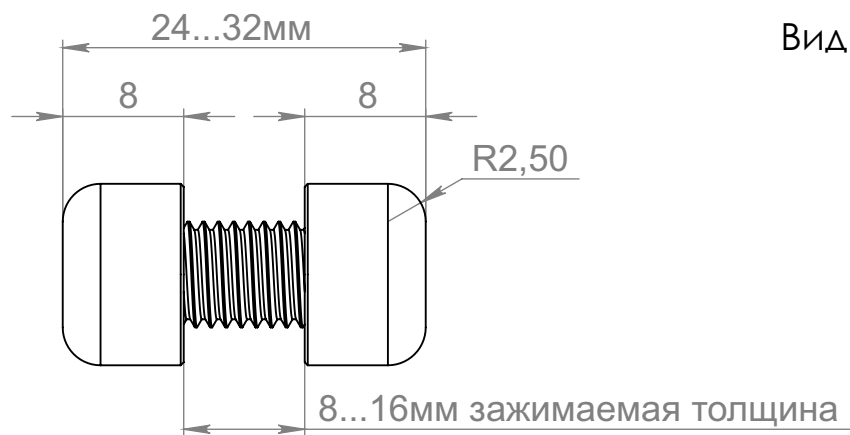

Вид спереди:

Вид справа:

B-B

B

Винт установочный с цилиндрическим концом DIN 915 внутр. шестигранник 4,0x6,0мм

Артикул: B09