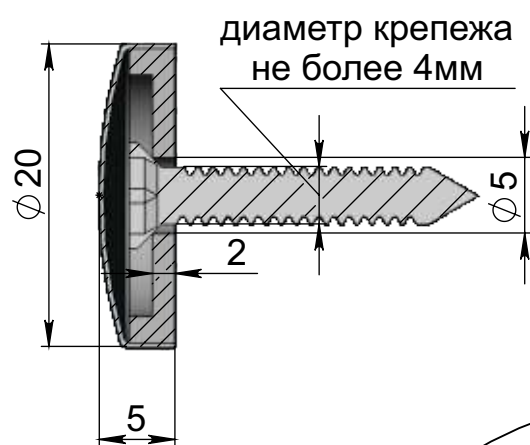

ADV-CAPS

крепеж для рекламы
+7 (495) 969-00-08
WWW.ADV-CAPS.RU

Вид спереди:

сечение:
A-A

Общий вид:

Закрепляемый листовый
материал с отверстием.

Декоративный
колпачок

Пластиковая втулка
для насадки
колпачка

**Декоративный колпачок
плоский
Артикул YD-AB08**