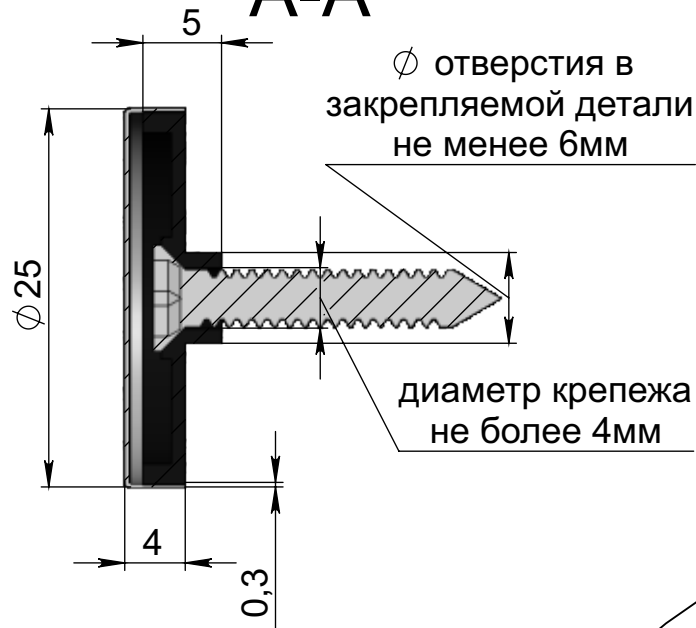

Вид спереди:

сечение:
A-A

Общий вид:

Схема применения:

**Декоративный колпачок
с плоской шляпкой
Артикул YD-AB07-25**