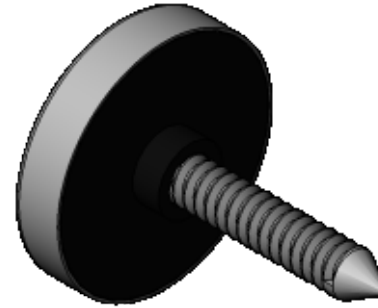

Вид спереди:

сечение:
A-A

Общий вид:

Схема применения:

**Декоративный колпачок
с плоской шляпкой
Артикул YD-AB07-25**