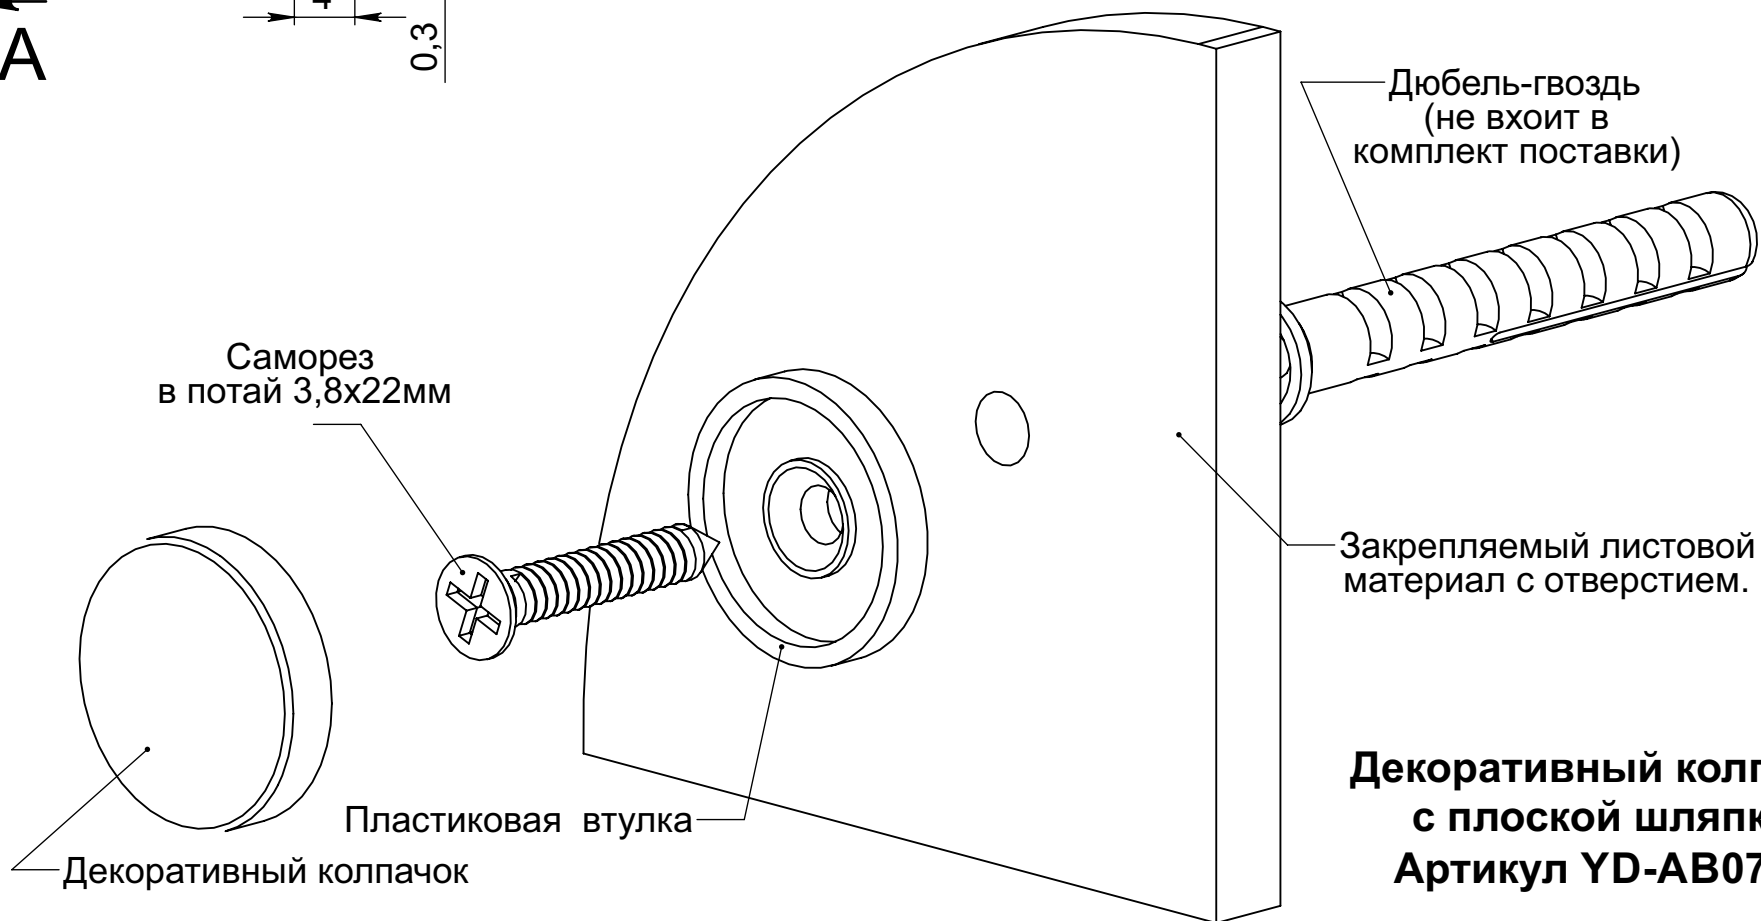

**ADV-CAPS**

крепеж для рекламы  
+7 (495) 969-00-08  
WWW.ADV-CAPS.RU

Вид спереди:

сечение:

**A-A**

Общий вид:

Схема применения:

**Декоративный колпачок  
с плоской шляпкой  
Артикул YD-AB07-20**