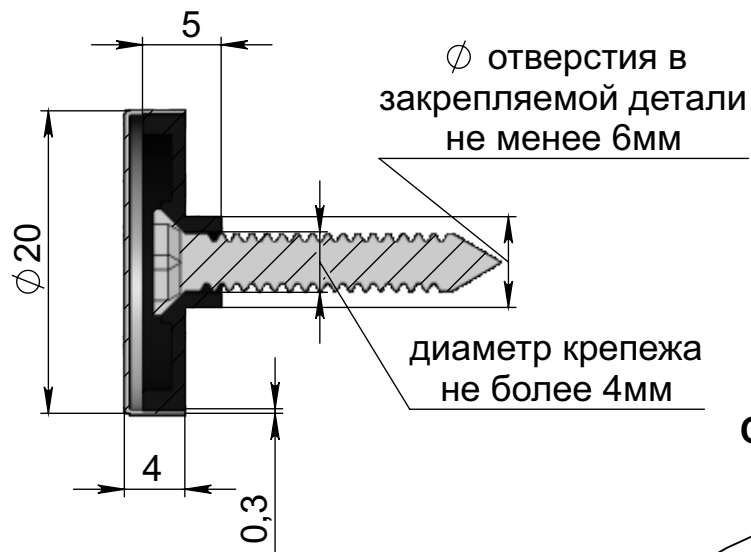

**ADV-CAPS**

крепеж для рекламы  
+7 (495) 969-00-08  
WWW.ADV-CAPS.RU

Вид спереди:

сечение:

**A-A**

Общий вид:

Схема применения:

**Декоративный колпачок  
с плоской шляпкой  
Артикул YD-AB07-20**