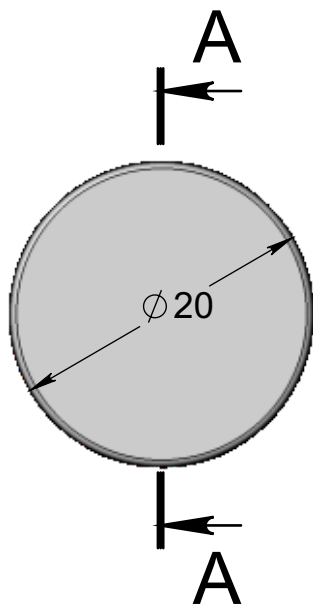

**ADV-CAPS**

крепеж для рекламы  
+7 (495) 969-00-08  
WWW.ADV-CAPS.RU

Вид спереди:

сечение:

**A-A**

Общий вид:

Схема применения:

**Декоративный колпачок  
с плоской шляпкой  
Артикул YD-AB07-20**