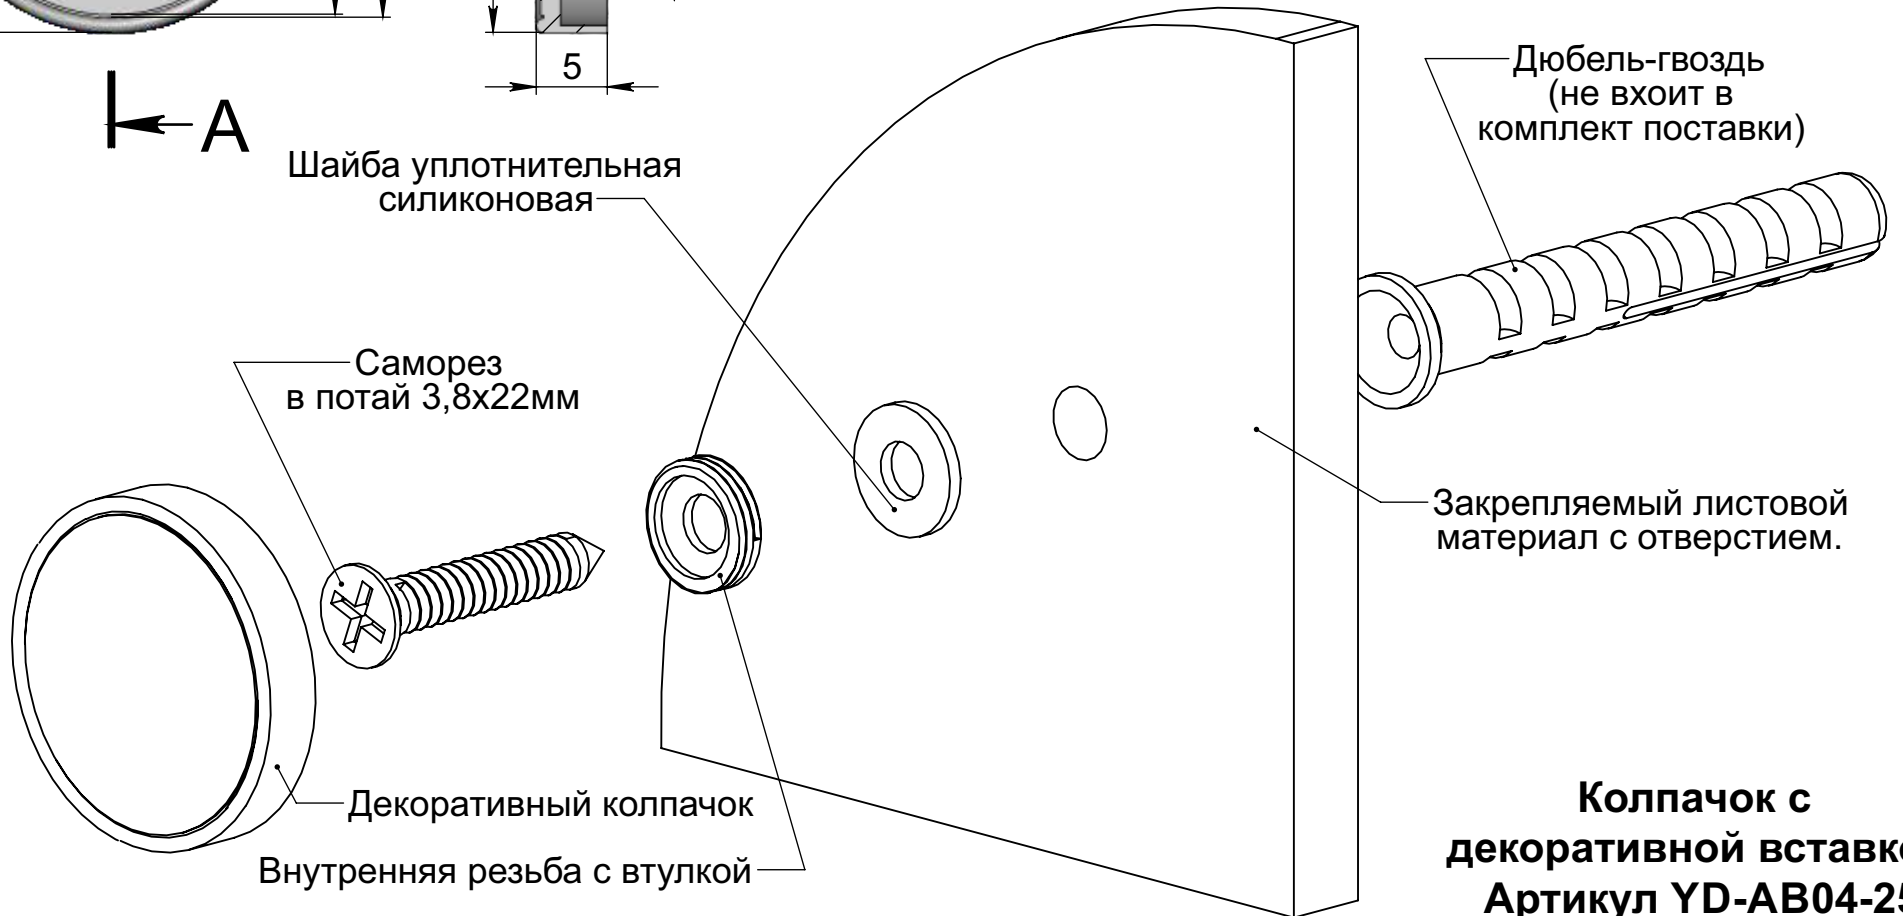

ADV-CAPS

крепеж для рекламы
+7 (495) 969-00-08
WWW.ADV-CAPS.RU

Вид спереди:

Сечение:

A-A

Общий вид:

Схема применения:

Колпачок с
декоративной вставкой
Артикул YD-AB04-25