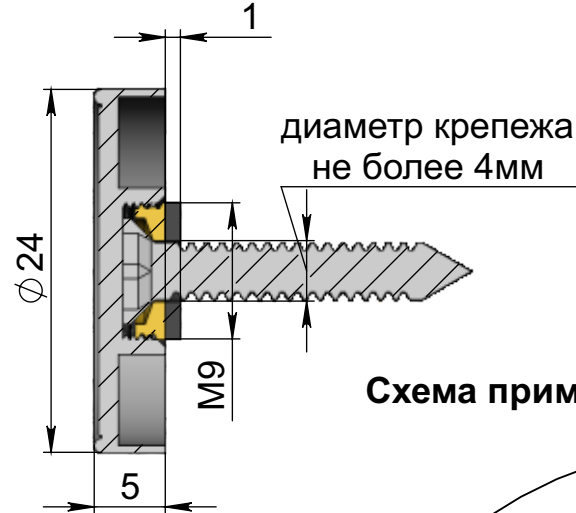

ADV-CAPS

крепеж для рекламы
+7 (495) 969-00-08
WWW.ADV-CAPS.RU

Вид спереди:

Сечение:

A-A

Общий вид:

Схема применения:

Колпачок с
декоративной вставкой
Артикул YD-AB04-25