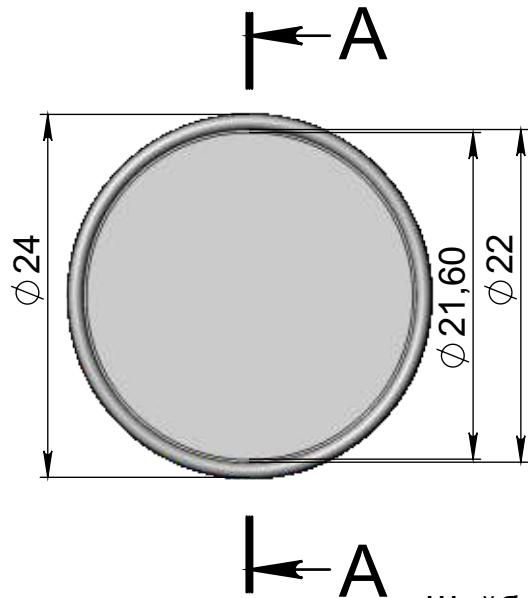

ADV-CAPS

крепеж для рекламы
+7 (495) 969-00-08
WWW.ADV-CAPS.RU

Вид спереди:

Сечение:

A-A

Общий вид:

Схема применения:

Колпачок с
декоративной вставкой
Артикул YD-AB04-25