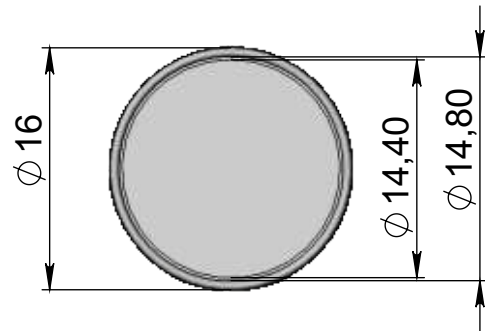

Вид спереди:

Сечение:

A-A

Общий вид:

Схема применения:

**Колпачок с
 декоративной вставкой
 Артикул YD-AB04-16**