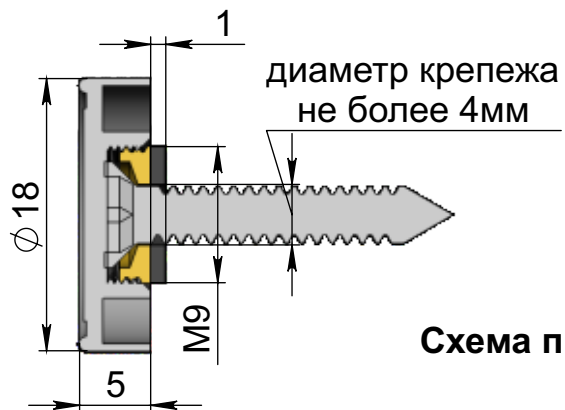

Вид спереди:

сечение:

A-A

Общий вид:

**ADV-CAPS**

крепеж для рекламы  
+7 (495) 969-00-08  
WWW.ADV-CAPS.RU

Схема применения: