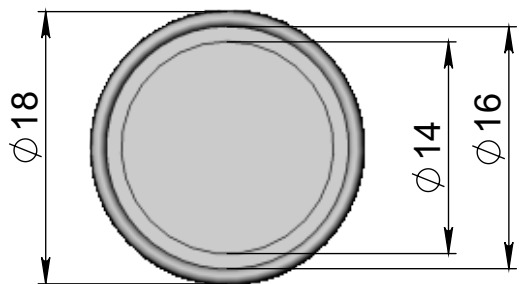

Вид спереди:

сечение:

A-A

Общий вид:

**ADV-CAPS**

крепеж для рекламы  
+7 (495) 969-00-08  
WWW.ADV-CAPS.RU

Схема применения: