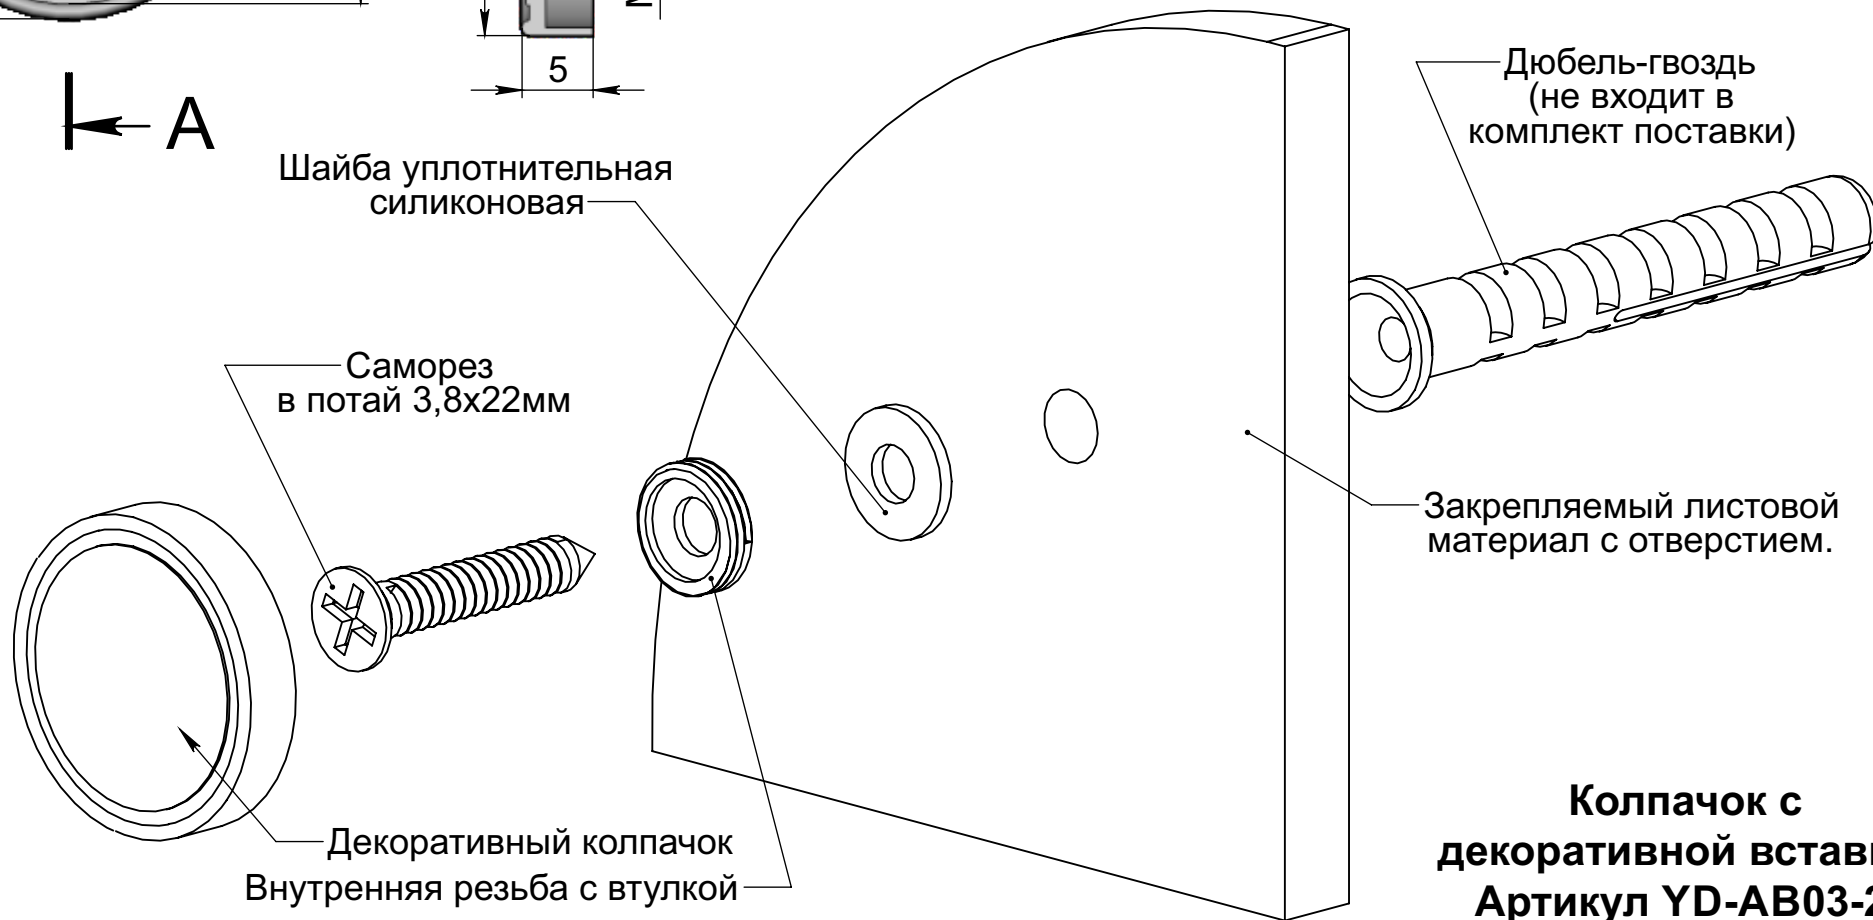

Вид спереди:

Сечение:

A-A

Общий вид:

**ADV-CAPS**

крепеж для рекламы  
+7 (495) 969-00-08  
WWW.ADV-CAPS.RU

Схема применения:

**Колпачок с  
декоративной вставкой  
Артикул YD-AB03-22**