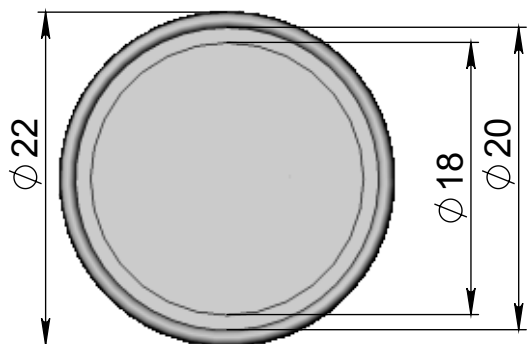

Вид спереди:

Сечение:

A-A

Общий вид:

**ADV-CAPS**

крепеж для рекламы  
+7 (495) 969-00-08  
WWW.ADV-CAPS.RU

Схема применения:

**Колпачок с  
декоративной вставкой  
Артикул YD-AB03-22**