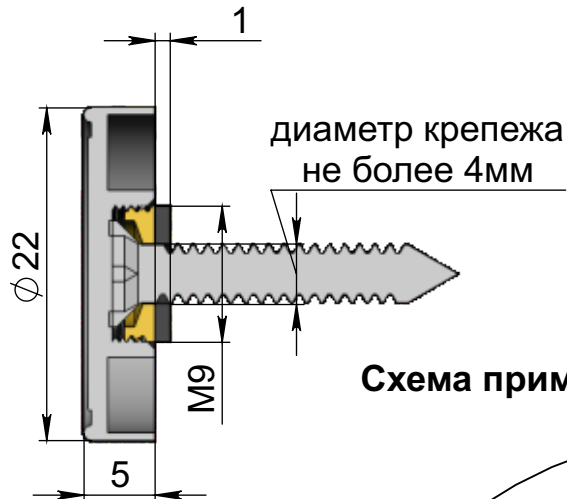

Вид спереди:

Сечение:

A-A

Общий вид:

**ADV-CAPS**

крепеж для рекламы  
+7 (495) 969-00-08  
WWW.ADV-CAPS.RU

Схема применения:

**Колпачок с  
декоративной вставкой  
Артикул YD-AB03-22**