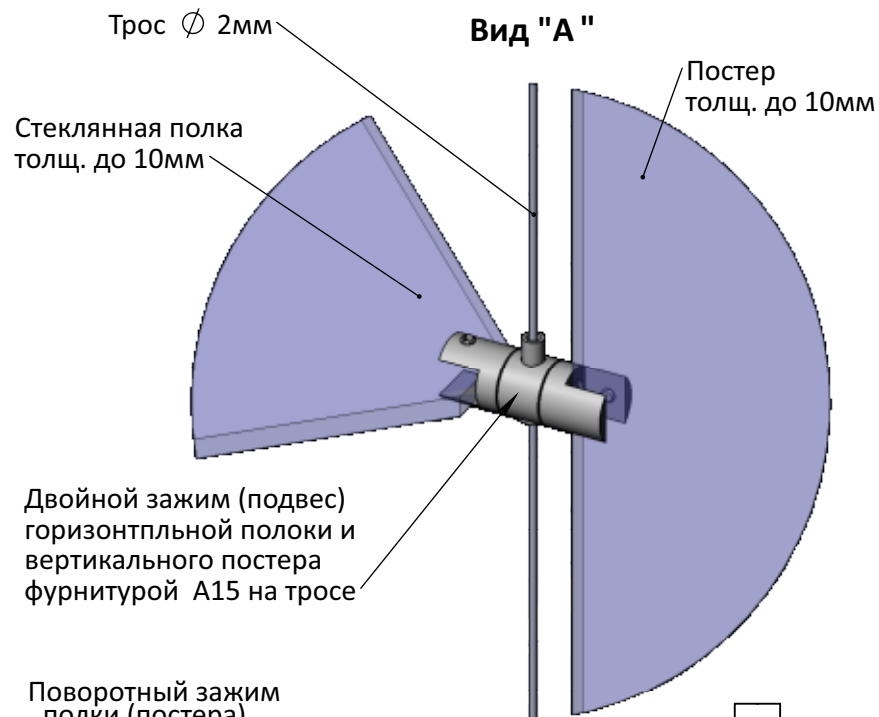

Один из вариантов применения подвеса А15: вертикальное и горизонтальное крепление двух листовых материалов

**ADV-CAPS**

крепеж для рекламы  
+7 (495) 969-00-08  
WWW.ADV-CAPS.RU

**Двухсторонний поворотный подвес Артикул А15**