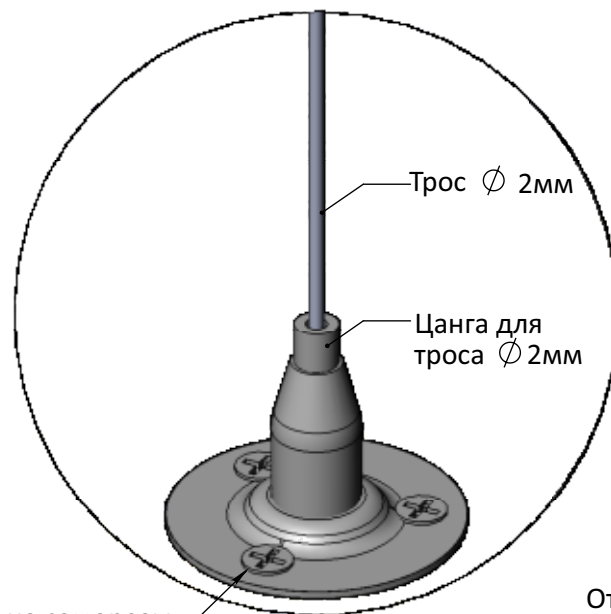

Размеры прямого тросового
крепежа. Артикул А 20 .

Вид спереди:

A-A

Один из вариантов
применения фурнитуры
А20 для тросового
подвеса постеров.

ADV-CAPS

крепеж для рекламы
+7 (495) 969-00-08
WWW.ADV-CAPS.RU

Вид "Б"

Крепеж на саморезы
или дюбель-гвозди

Отверстия
для крепежа

Фурнитура для
тросового подвеса
Артикул А 20