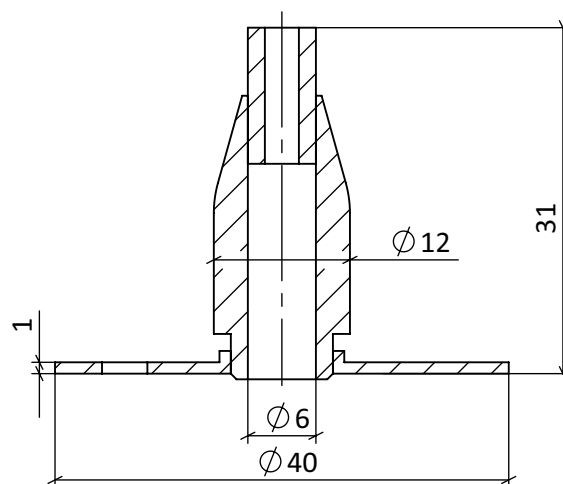

Размеры прямого тросового
крепежа. Артикул А 20 .

Вид спереди:

A-A

Один из вариантов
применения фурнитуры
А20 для тросового
подвеса постеров.

ADV-CAPS

крепеж для рекламы
+7 (495) 969-00-08
WWW.ADV-CAPS.RU

Вид "Б"

Крепеж на саморезы
или дюбель-гвозди

Отверстия
для крепежа

Фурнитура для
тросового подвеса
Артикул А 20