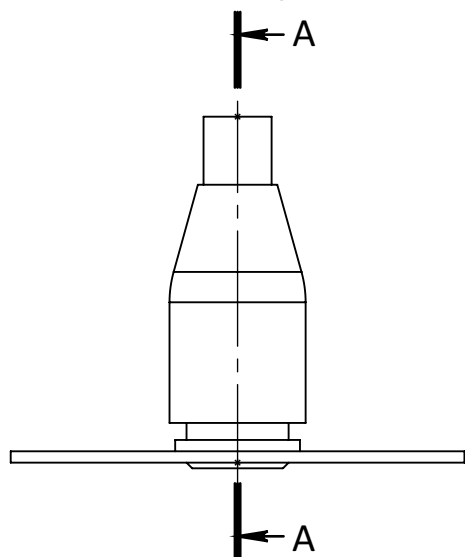

Размеры прямого тросового
крепежа. Артикул А 20 .

Вид спереди:

A-A

Один из вариантов
применения фурнитуры
А20 для тросового
подвеса постеров.

ADV-CAPS

крепеж для рекламы
+7 (495) 969-00-08
WWW.ADV-CAPS.RU

Вид "Б"

Крепеж на саморезы
или дюбель-гвозди

Отверстия
для крепежа

Фурнитура для
тросового подвеса
Артикул А 20