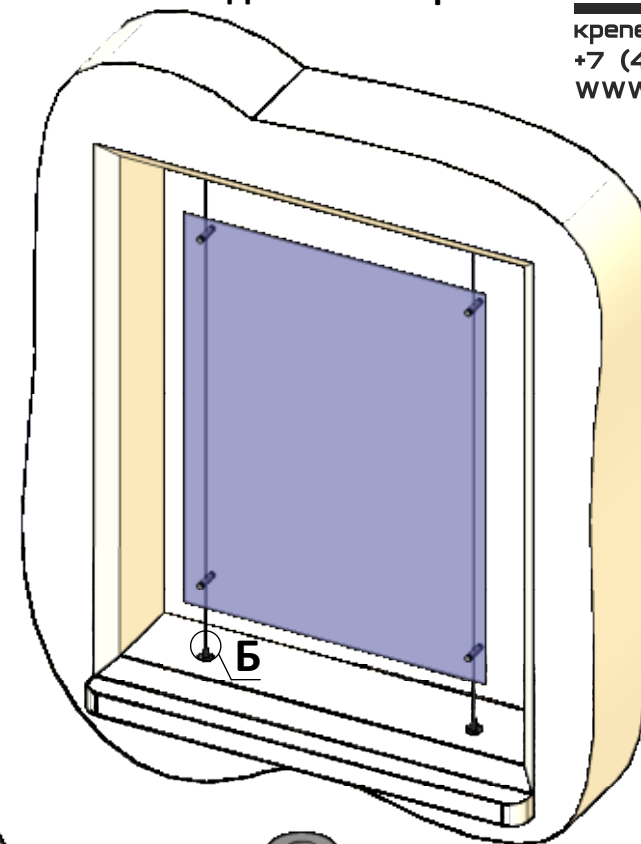

Размеры прямого тросового
крепежа. Артикул А 20 .

Вид спереди:

A-A

Один из вариантов
применения фурнитуры
А20 для тросового
подвеса постеров.

ADV-CAPS

крепеж для рекламы
+7 (495) 969-00-08
WWW.ADV-CAPS.RU

Вид "Б"

Крепеж на саморезы
или дюбель-гвозди

Отверстия
для крепежа

Фурнитура для
тросового подвеса
Артикул А 20