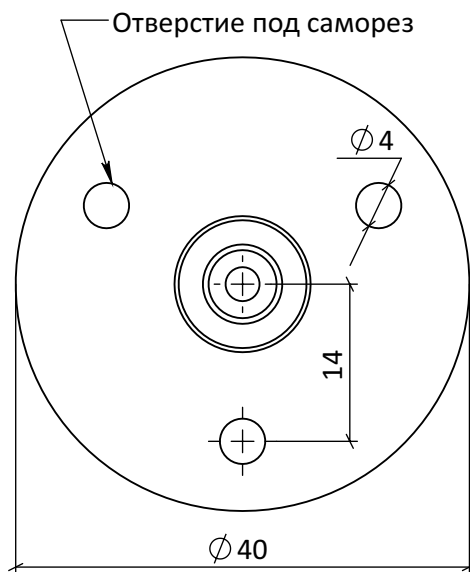

Размеры прямого тросового
крепежа. Артикул А 20 .

Вид спереди:

A-A

Один из вариантов
применения фурнитуры
А20 для тросового
подвеса постеров.

ADV-CAPS

крепеж для рекламы
+7 (495) 969-00-08
WWW.ADV-CAPS.RU

Вид "Б"

Крепеж на саморезы
или дюбель-гвозди

Отверстия
для крепежа

Фурнитура для
тросового подвеса
Артикул А 20