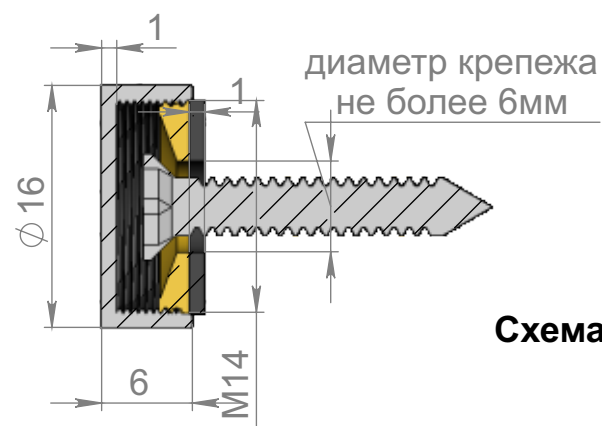

ADV-CAPS

крепеж для рекламы
+7 (495) 969-00-08
WWW.ADV-CAPS.RU

Вид спереди:

Сечение:

A-A

Общий вид:

Схема применения: