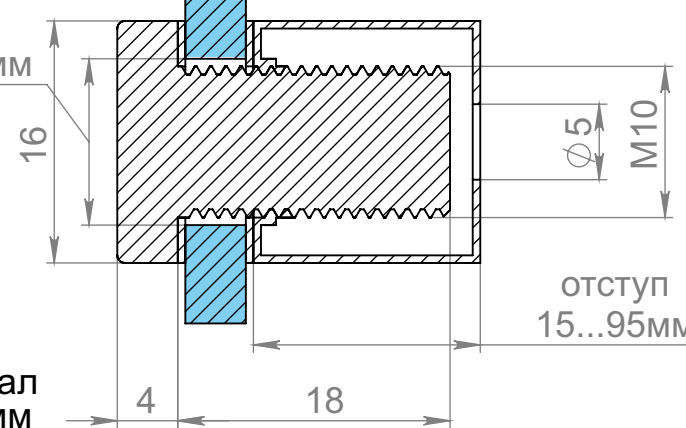

Размеры серии:

Вид на отступ с тыльной стороны:

A-A

ADV-CAPS

крепеж для рекламы
+7 (495) 969-00-08
WWW.ADV-CAPS.RU

толщина зажимаемого материала 4...12мм

отступ 15...95мм

Дистанционный держатель серии YD-648-16