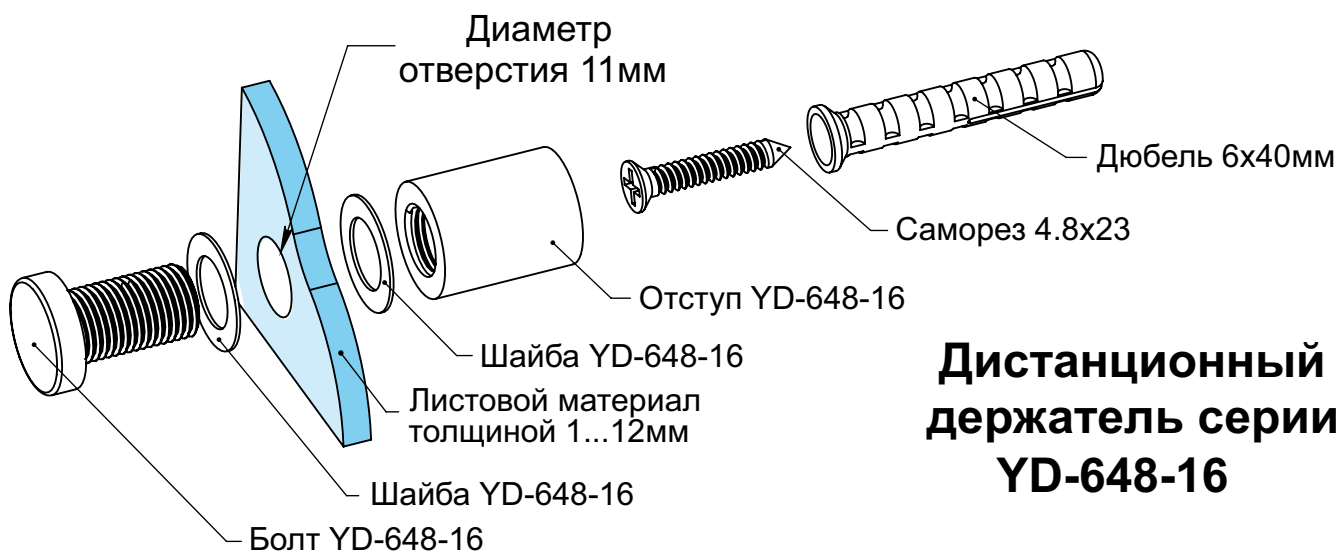

Размеры серии:

Вид на отступ с тыльной стороны:

A-A

ADV-CAPS

крепеж для рекламы
+7 (495) 969-00-08
WWW.ADV-CAPS.RU

толщина зажимаемого материала 4...12мм

отступ 15...95мм

Дистанционный держатель серии YD-648-16