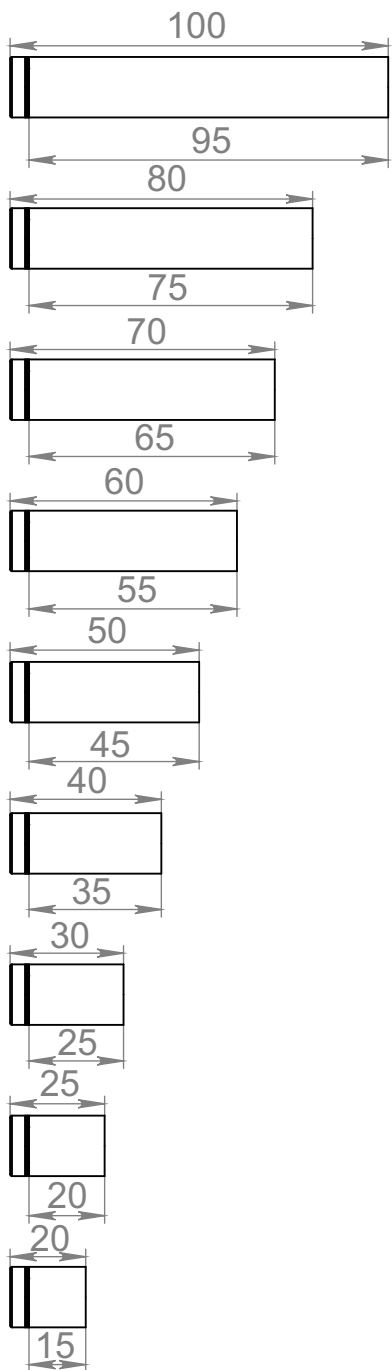

Размеры серии:

Вид на отступ с тыльной стороны:

A-A

ADV-CAPS

крепеж для рекламы
+7 (495) 969-00-08
WWW.ADV-CAPS.RU

толщина зажимаемого материала 4...12мм

отступ 15...95мм

Дистанционный держатель серии YD-648-16