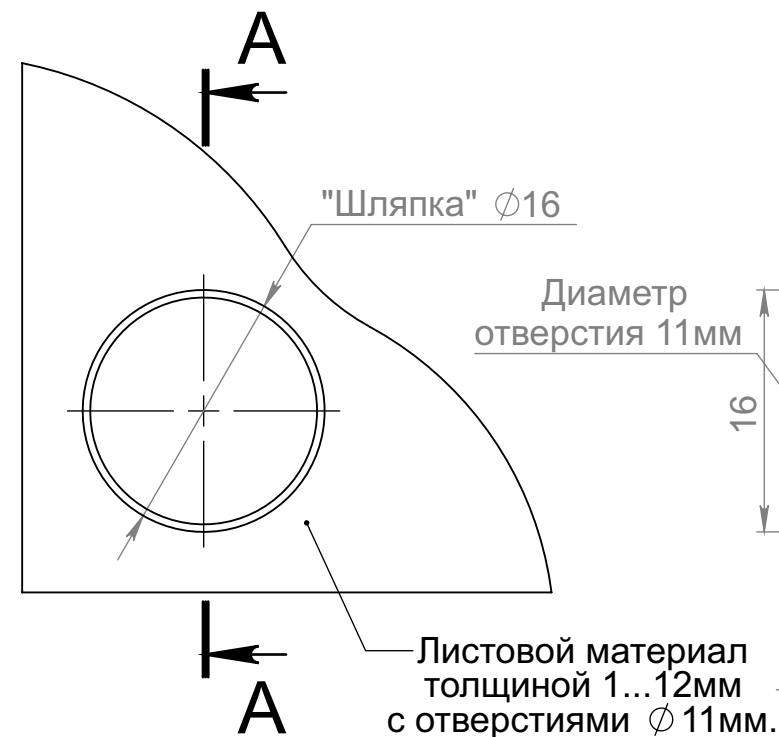

Размеры серии:

Вид на отступ с тыльной стороны:

A-A

ADV-CAPS

крепеж для рекламы
+7 (495) 969-00-08
WWW.ADV-CAPS.RU

толщина зажимаемого материала 4...12мм

отступ 15...95мм

Дистанционный держатель серии YD-648-16