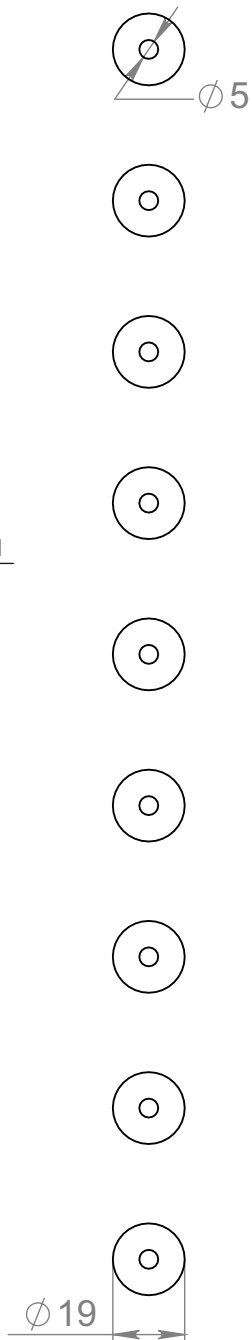

Размеры серии:

Вид на отступ с тыльной стороны:

A-A

ADV-CAPS

крепеж для рекламы
+7 (495) 969-00-08
WWW.ADV-CAPS.RU

**Дистанционный
держатель серии
YD-648-19**