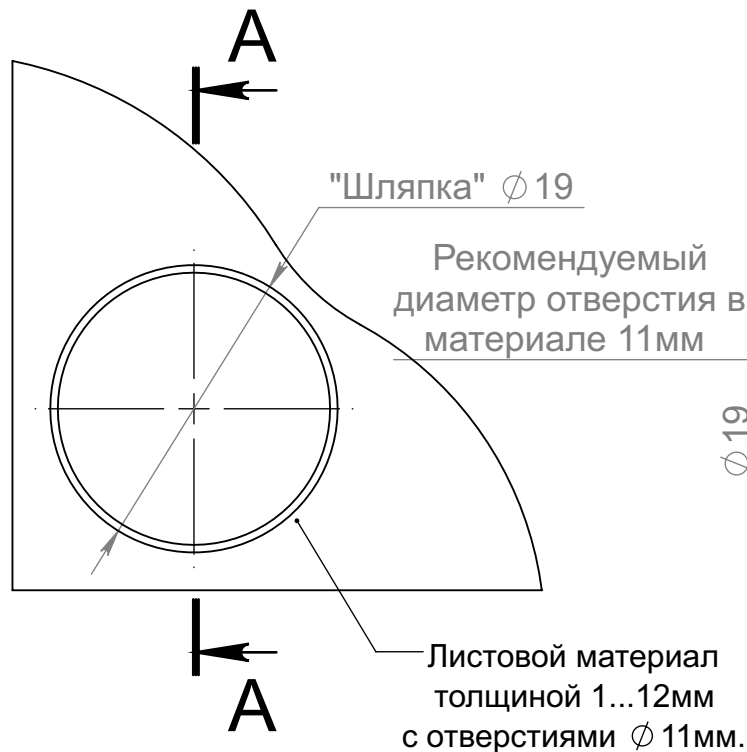

Размеры серии:

Вид на отступ с тыльной стороны:

A-A

ADV-CAPS

крепеж для рекламы
+7 (495) 969-00-08
WWW.ADV-CAPS.RU

**Дистанционный
держатель серии
YD-648-19**