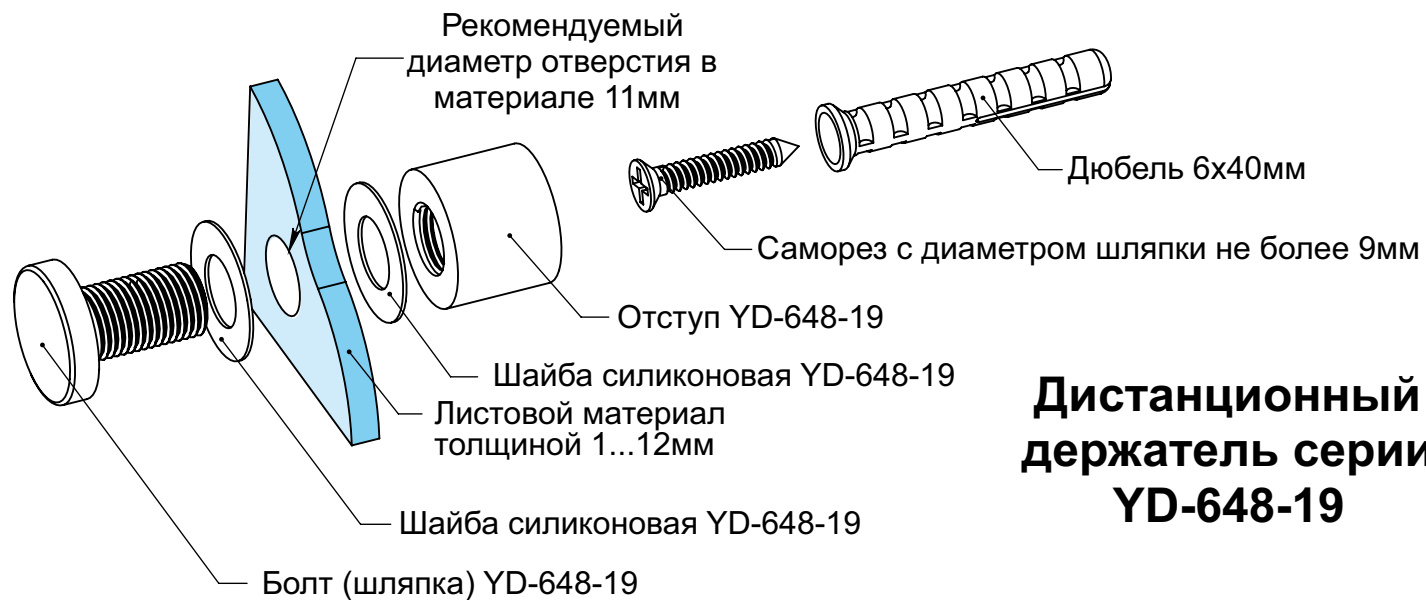

Размеры серии:

Вид на отступ с тыльной стороны:

A-A

ADV-CAPS

крепеж для рекламы
+7 (495) 969-00-08
WWW.ADV-CAPS.RU

**Дистанционный
держатель серии
YD-648-19**