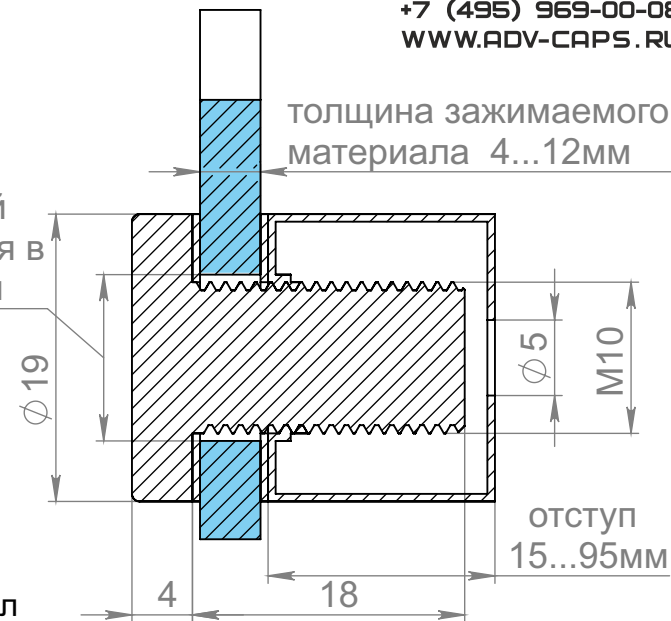

Размеры серии:

Вид на отступ с тыльной стороны:

A-A

ADV-CAPS

крепеж для рекламы
+7 (495) 969-00-08
WWW.ADV-CAPS.RU

**Дистанционный
держатель серии
YD-648-19**