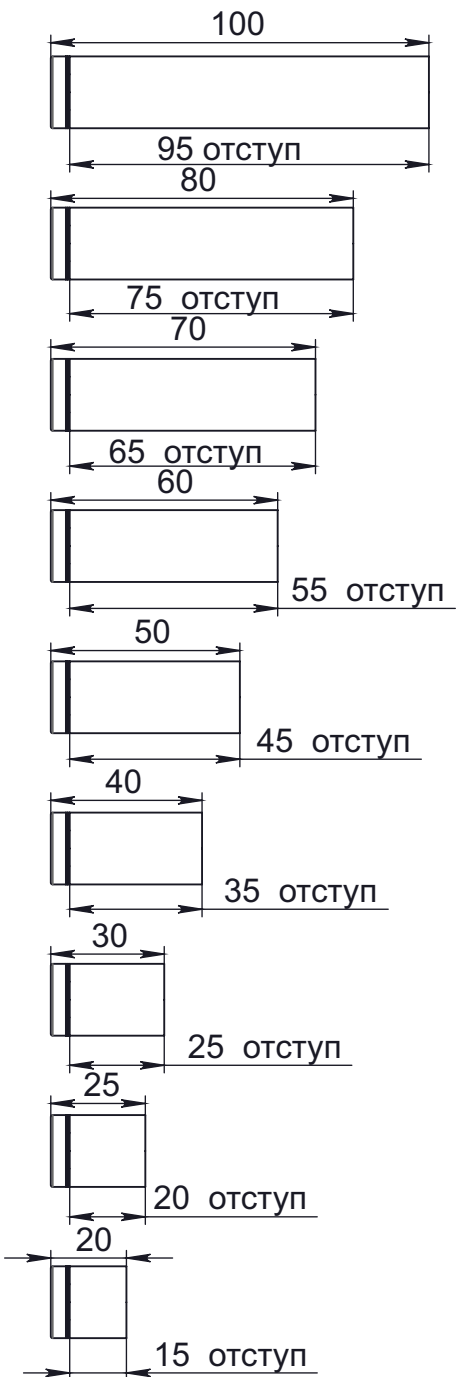

Размеры серии:

Вид на отступ с тыльной стороны:

A-A

ADV-CAPS

крепеж для рекламы
+7 (495) 969-00-08
WWW.ADV-CAPS.RU

**Дистанционный
держатель серии
YD-648-19**