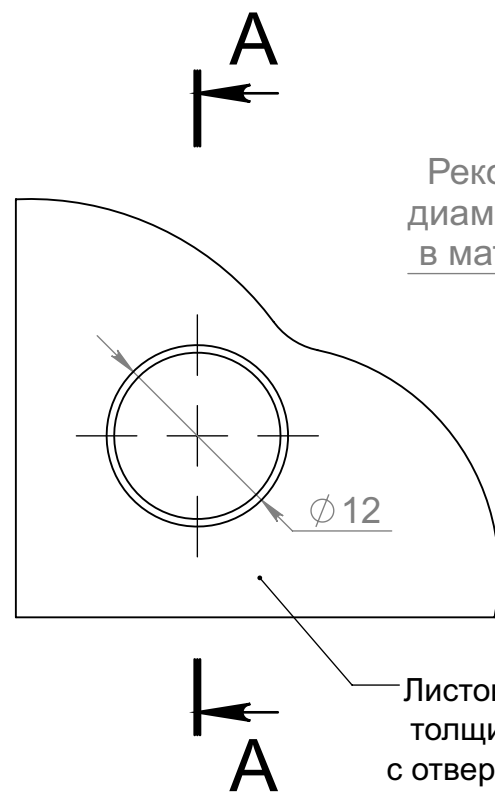

Размерный ряд серии .

Вид на отступ с тыльной стороны:

ADV-CAPS

крепеж для рекламы
+7 (495) 969-00-08
WWW.ADV-CAPS.RU

Рекомендуемый диаметр отверстия в материале 9 мм

Листовой материал толщиной 1...12мм с отверстиями φ9мм.