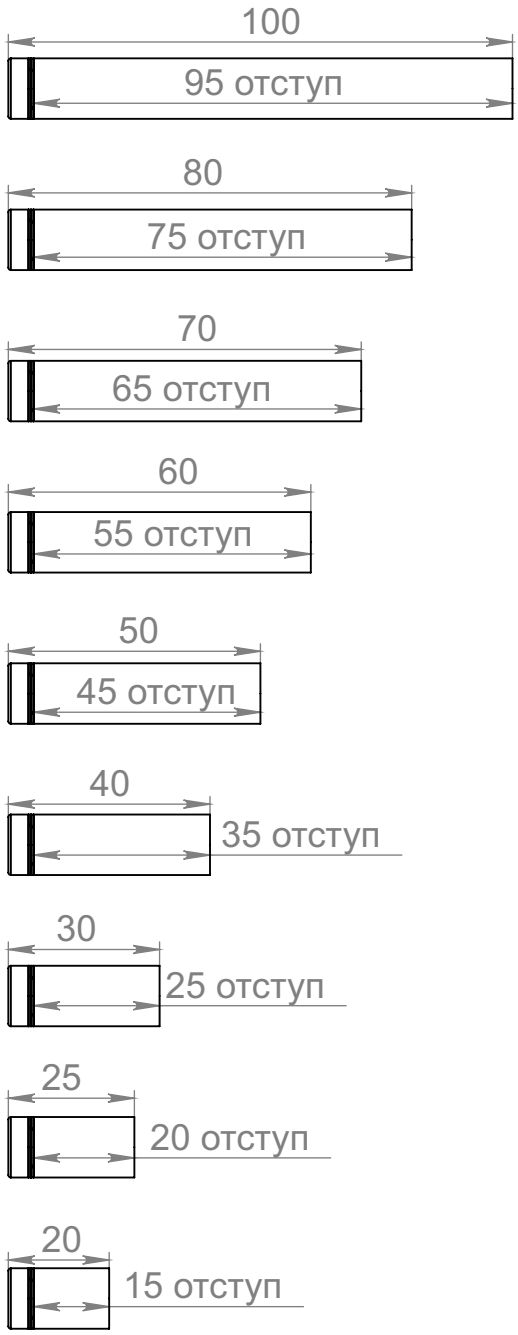

Размерный ряд серии .

Вид на отступ с тыльной стороны:

ADV-CAPS

крепеж для рекламы
+7 (495) 969-00-08
WWW.ADV-CAPS.RU

Рекомендуемый диаметр отверстия в материале 9 мм

Листовой материал толщиной 1...12мм с отверстиями φ9мм.