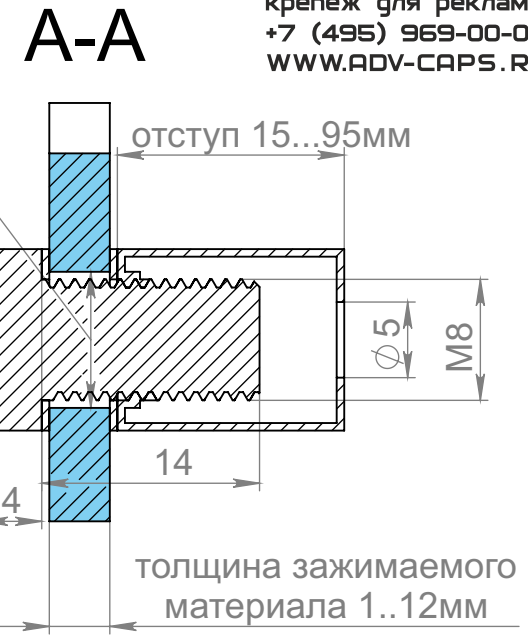

Размерный ряд серии .

Вид на отступ с тыльной стороны:

ADV-CAPS

крепеж для рекламы
+7 (495) 969-00-08
WWW.ADV-CAPS.RU

Рекомендуемый диаметр отверстия в материале 9 мм

Листовой материал толщиной 1...12мм с отверстиями φ9мм.