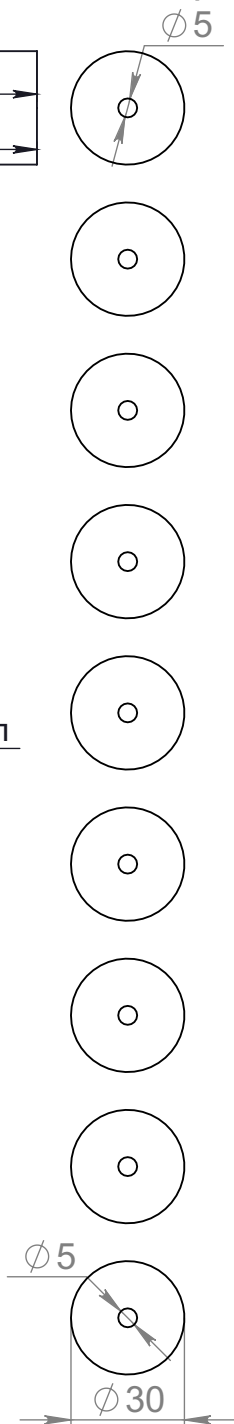

Размеры серии:

Вид на отступ с тыльной стороны:

"Шляпка" Ø30

Рекомендуемый диаметр отверстия в материале 11мм

Листовой материал толщиной 1...12мм с отверстиями Ø11мм.

A-A

Дистанционный держатель серии YD-648-30