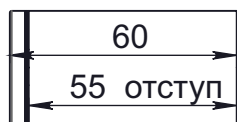

Размеры серии:

Вид на отступ с тыльной стороны:

"Шляпка" Ø30

Рекомендуемый диаметр отверстия в материале 11мм

Листовой материал толщиной 1...12мм с отверстиями Ø11мм.

A-A

Дистанционный держатель серии YD-648-30