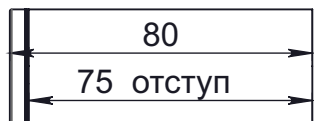

Размеры серии:

Вид на отступ с тыльной стороны:

"Шляпка" Ø30

Рекомендуемый диаметр отверстия в материале 11мм

Листовой материал толщиной 1...12мм с отверстиями Ø11мм.

A-A

Дистанционный держатель серии YD-648-30