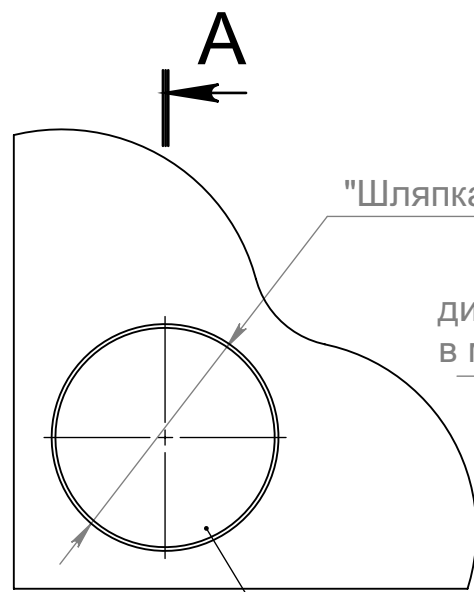

Размеры серии:

Вид на отступ с тыльной стороны:

"Шляпка" Ø30

Рекомендуемый диаметр отверстия в материале 11мм

Листовой материал толщиной 1...12мм с отверстиями Ø11мм.

A-A

Дистанционный держатель серии YD-648-30