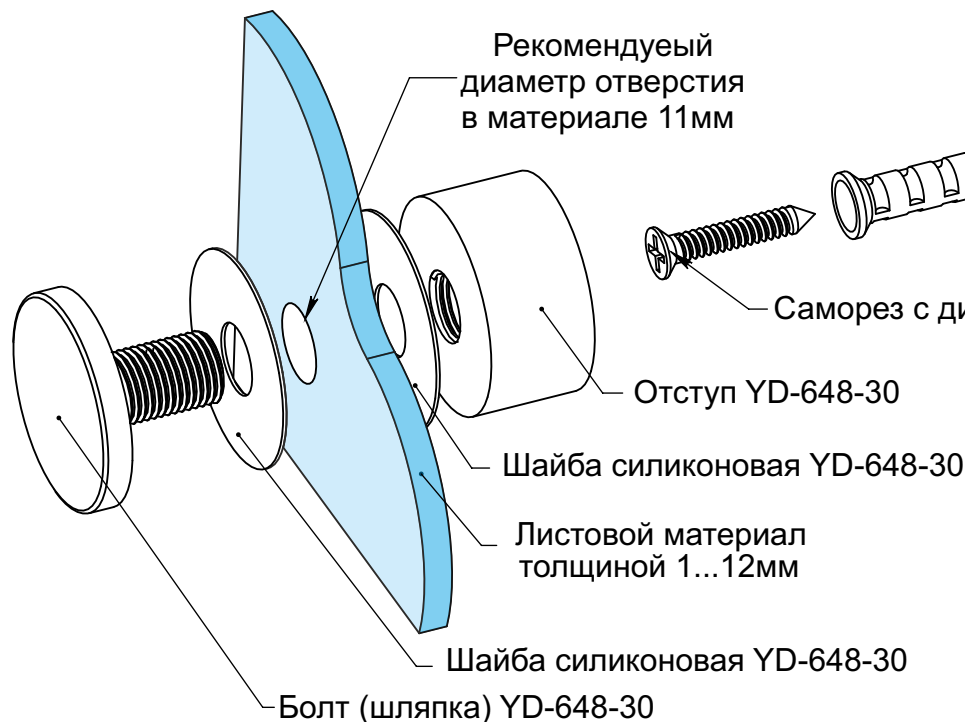

Размеры серии:

Вид на отступ с тыльной стороны:

"Шляпка" Ø30

Рекомендуемый диаметр отверстия в материале 11мм

Листовой материал толщиной 1...12мм с отверстиями Ø11мм.

A-A

Дистанционный держатель серии YD-648-30